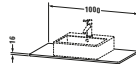

## Konsole

Basis Angaben	
Langbezeichnung	Duravit XSquare Konsole, Flanell Grau Seidenmatt, Rechteckig, Anzahl Ausschnitte: 1 – XS060E09090
Artikel Nr.	XS060E09090

Spezifikationen	
Anzahl Ausschnitte	1
Oberfläche	Lack
Oberflächenbehandlung	Lackiert
Montage	
Montageart	Korpusmontage
Farbe	
Farbwert	Flanell Grau
Glanzgrad	Seidenmatt
Material	
Material	Hochverdichtete MDF-Platte
Waschplatz	
Position Becken	Mitte
Anzahl Waschplätze	1

Features	
Hahnlochbohrungen möglich	✓

Lieferumfang	
Technische Dokumentation	
Inkl. Montageanleitung	ohne

Logistik	
Artikelgewicht	6 kg
Verkaufsverpackung	
Art Verkaufsverpackung	Karton
Menge / Verkaufsverpackung	1 Stk.
Ab Werk verpackt	✓
Breite Verkaufsverpackung inkl. Artikel	610 mm
Höhe Verkaufsverpackung inkl. Artikel	1255 mm
Tiefe Verkaufsverpackung inkl. Artikel	135 mm
Gewicht Verkaufsverpackung inkl. Artikel	8,1 kg
Anzahl Packstücke	1

Passende Produkte	
Passende Artikel	
	Konsolenwaschtischunterbau bodenstehend <b># XS4921</b> XSquare
	Konsolenwaschtischunterbau wandhängend <b># XS4911</b> XSquare

Vermaßung	
Breite / Länge	1000 mm
Min. Variable Breite / Länge	0 mm
Max. Variable Breite / Länge	0 mm
Höhe	16 mm
Tiefe / Breite	550 mm