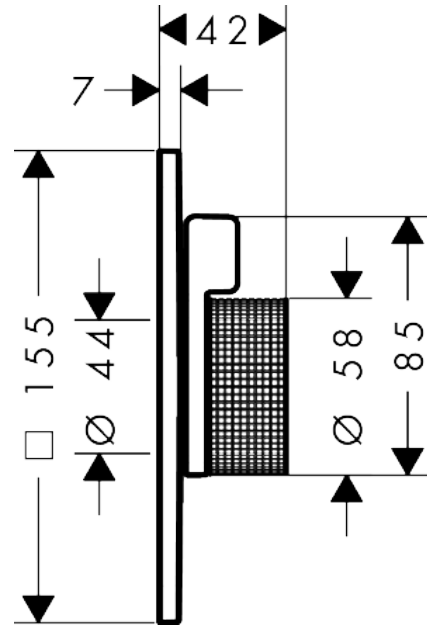

**AXOR Citterio C****Mischer Unterputz für 2 Verbraucher - Cubic cut**Oberfläche: **Brushed Gold Optic** Artikelnummer: **49451250****Beschreibung****Merkmale**

- 2 Verbraucher
- Mengensteuerung und Umsteller für 2 Verbraucher
- maximale Durchflussmenge bei 3 bar: 29,5 l/min
- maximale Durchflussmenge bei 1 bar: 15 l/min
- Durchflussmenge oberer Abgang: 29,5 l/min
- Keramikmischsystem für Temperaturregelung, Ab-/Umstellventil
- Temperaturbegrenzung einstellbar
- mit Schalldämpfer
- Geräuschgruppe: I
- Durchflussklasse: C, B
- flache Rosette für mehr Platz in der Dusche
- kann als Wannen- oder Brausemischer verwendet werden
- einfache Installation durch vormontierten Funktionsblock
- Griffe immer auf der gleichen Höhe unabhängig der Einbautiefe des Grundkörpers
- Rosette nachträglich um +/- 3° ausrichtbar
- Material Rosette: Metall
- Material Griffe: Metall
- min. Betriebsdruck: 1 bar
- max. Betriebsdruck: 10 bar
- Anschlussart: Grundkörper iBox universal 2 (# 01400180)
- Durchflussmenge unterer Abgang: 29,5 l/min
- P-IX 38572/ICB

**Technologie**

**AXOR Citterio C**

**Mischer Unterputz für 2 Verbraucher - Cubic cut**

Oberfläche: **Brushed Gold Optic** Artikelnummer: **49451250**

**Produktabbildung**

**Maßzeichnung**

**Durchflussdiagramm**