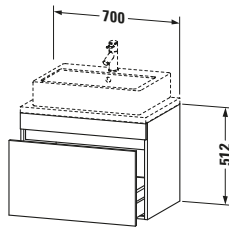

Konsolenwaschtischunterbau wandhängend

Basis Angaben	
Langbezeichnung	Duravit DuraStyle Konsolenwaschtischunterbau wandhängend, Nussbaum dunkel Matt, Rechteckig, Anzahl Auszüge: 1 – DS530102121

Spezifikationen	
Anzahl Auszüge	1
Für Anzahl Waschtische	1
Compact	✓
Montagegrad	Montiert
Waschplatz	
Position Becken	Mitte
Montage	
Montageart	Konsolenmontage / Wandhängend / Wandmontage
Farbe	
Farbwert	Nussbaum dunkel
Glanzgrad	Matt
Front	
Farbwert Front	Nussbaum dunkel
Glanzgrad Front	Matt
Korpus	
Glanzgrad Korpus	Matt
Material Korpus	Hochverdichtete Dreischicht-Holzspanplatte
Oberfläche Korpus	Dekor
Griff	
Ausführung Griff	Grifflos

Features	
Inneneinteilung	Optional
Selbsteinzug mit Dämpfung	✓

Lieferumfang	
Montage	
Inkl. Befestigungsmaterial	✓
Technische Dokumentation	
Inkl. Montageanleitung	digital und gedruckt

Logistik	
Artikelgewicht	19,9 kg
Verkaufsverpackung	
Art Verkaufsverpackung	Karton
Menge / Verkaufsverpackung	1 Stk.
Ab Werk verpackt	✓
Breite Verkaufsverpackung inkl. Artikel	630 mm
Höhe Verkaufsverpackung inkl. Artikel	860 mm
Tiefe Verkaufsverpackung inkl. Artikel	565 mm
Gewicht Verkaufsverpackung inkl. Artikel	24 kg
Anzahl Packstücke	1

Vermaßung	
Breite / Länge	700 mm
Höhe	512 mm
Tiefe / Breite	478 mm
Min. Wandabstand	20 mm

Passende Produkte	
Passende Artikel	
	Raumsparsiphon # 005076 Universal
	Inneneinteilung # UV9846 Universal
Notwendige Artikel	
	Konsole # DS101C DuraStyle
	Konsole # DS105C DuraStyle
	Konsole # DS100C DuraStyle
	Konsole # DS104C DuraStyle