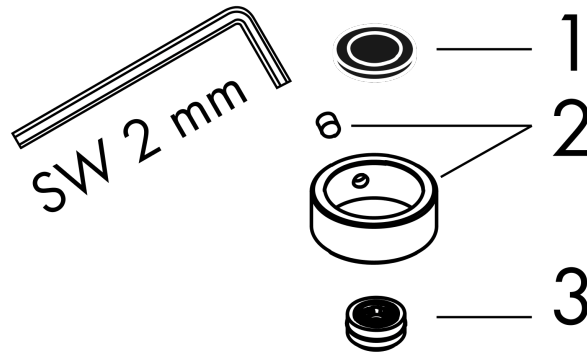

AXOR ShowerSolutions

Kopfbrause 245/185 1jet EcoSmart

Oberfläche: Polished Black Chrome

Artikelnummer: 35374330

Beschreibung

Merkmale

- Brausekopfgrösse: 245 x 185 mm
- Strahlart: Rain
- Durchflussmenge Rain (bei 3 bar): 7,4 l/min
- Funktion ab: 5,6 l/min
- Maximale Durchflussmenge bei 3 bar: 7,4 l/min
- Mindestfliessdruck: 0,8 bar
- Kugelgelenk: Kopfbrause im Winkel verstellbar
- Material Strahlscheibe: Metall
- Kopfbrause zur Reinigung abnehmbar
- Montage: Decke oder Wand
- Anschlussgewinde: G 1/2
- Geräuschgruppe: II
- Durchflussklasse: Z
- P-IX 38292/IIZ

AXOR ShowerSolutions
 Kopfbrause 245/185 1jet EcoSmart
 Oberfläche: Polished Black Chrome Artikelnummer: 35374330

Explosionszeichnung

Baujahr: >09/22

AXOR ShowerSolutions
Kopfbrause 245/185 1jet EcoSmart
 Oberfläche: **Polished Black Chrome** Artikelnummer: **35374330**