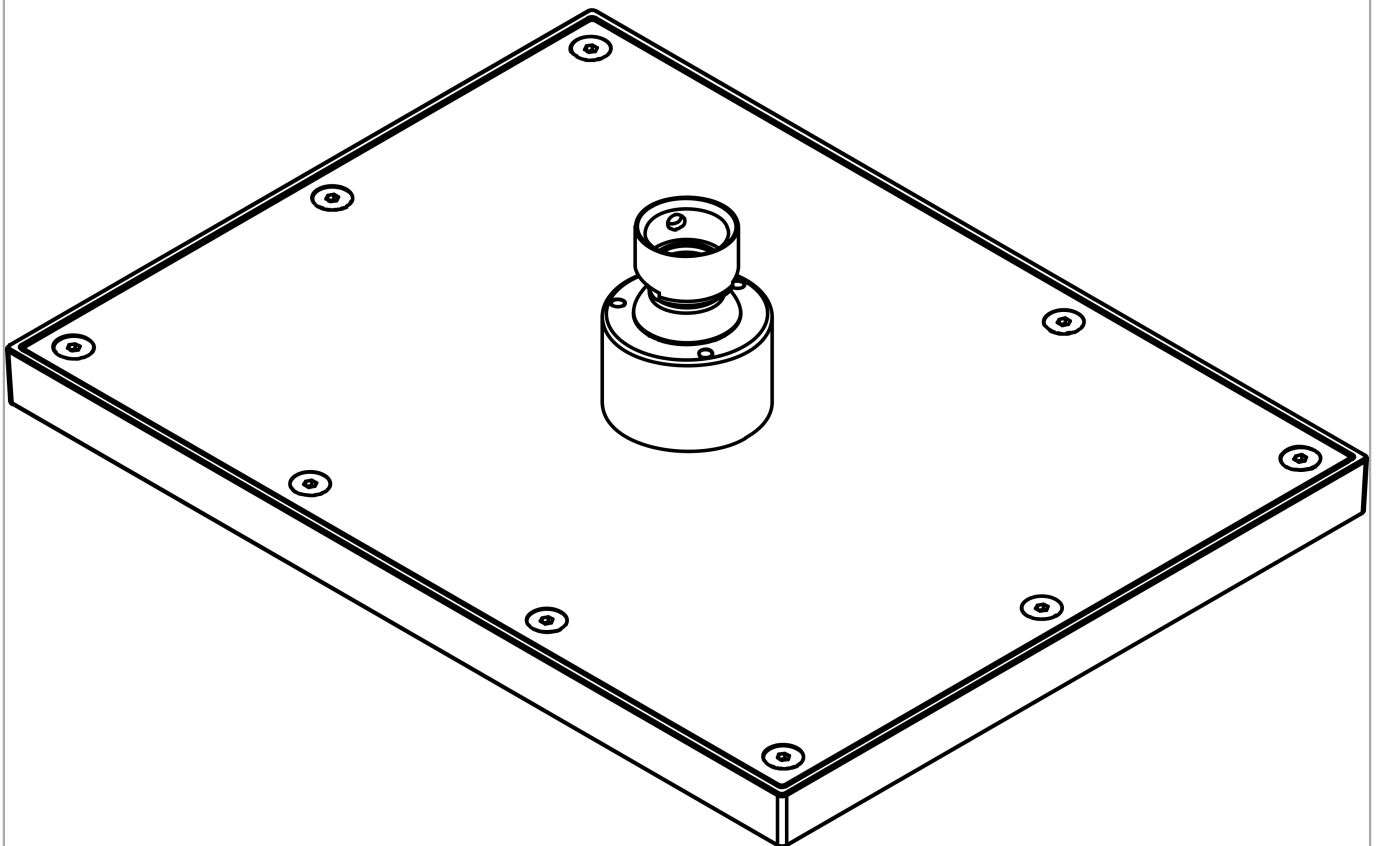

AXOR ShowerSolutions

Kopfbrause 245/185 1jet EcoSmart

Oberfläche: Polished Black Chrome

Artikelnummer: 35374330

Beschreibung

Merkmale

- Brausekopfgrösse: 245 x 185 mm
- Strahlart: Rain
- Durchflussmenge Rain (bei 3 bar): 7,4 l/min
- Funktion ab: 5,6 l/min
- Maximale Durchflussmenge bei 3 bar: 7,4 l/min
- Mindestfliessdruck: 0,8 bar
- Kugelgelenk: Kopfbrause im Winkel verstellbar
- Material Strahlscheibe: Metall
- Kopfbrause zur Reinigung abnehmbar
- Montage: Decke oder Wand
- Anschlussgewinde: G 1/2
- Geräuschgruppe: II
- Durchflussklasse: Z
- P-IX 38292/IIZ

AXOR ShowerSolutions
 Kopfbrause 245/185 1jet EcoSmart
 Oberfläche: Polished Black Chrome Artikelnummer: 35374330

Explosionszeichnung

Baujahr: >09/22

AXOR ShowerSolutions
Kopfbrause 245/185 1jet EcoSmart
 Oberfläche: **Polished Black Chrome** Artikelnummer: **35374330**