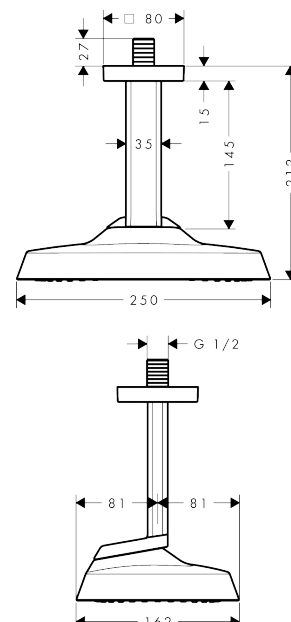

AXOR ShowerSphere
Kopfbrause 250/160 1jet EcoSmart+ mit Deckenanschluss
 Oberfläche: **Edelstahl Optic** Artikelnummer: **39771800**

Beschreibung

Merkmale

- besteht aus: Kopfbrause, Deckenanschluss
- Brausekopfgröße: 250 x 160 mm
- Strahlart: Rain
- FlexPower: Düsen passen sich Wasserdruck automatisch an durch öffnen und schließen
- QuickClean+: Kalkablagerung vermeiden durch die Elastizität der Düsen
- Durchflussregler: 6 l/min (mit möglichen Toleranzen -20 %)
- Durchflussmenge Rain Strahl bei 3 bar: 5,5 l/min
- Funktion ab: 4,5 l/min
- maximale Durchflussmenge bei 3 bar: 6 l/min
- Mindestfließdruck: 0,7 bar
- Material Strahlscheibe: Metall
- Kopfbrause zur Reinigung abnehmbar
- Metalldeckenanschluss
- Deckenanschlusslänge: 145 mm
- Montage: Deckenmontage
- Anschlussgewinde: G 1/2
- für Durchlauferhitzer geeignet
- EU-Taxonomie: max. 6 l/min - wesentlicher Beitrag (SC) möglich
- P-IX 10357/IZ

Technologie

Produktabbildung

Maßzeichnung

AXOR ShowerSphere
Kopfbrause 250/160 1jet EcoSmart+ mit Deckenanschluss
 Oberfläche: **Edelstahl Optic** Artikelnummer: **39771800**

Durchflussdiagramm