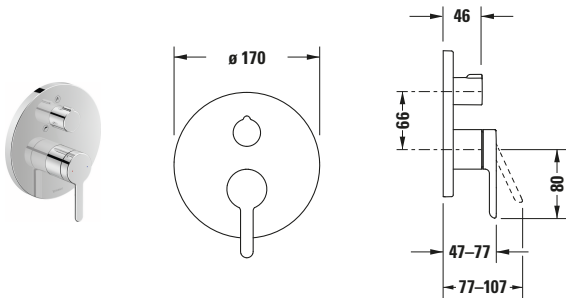

**Einhebel-Wannenmischer Unterputz**

Basis Angaben	
Langbezeichnung	Duravit C.1 Einhebel-Wannenmischer Unterputz Chrom Hochglanz – C15210018010

Spezifikationen	
<b>Wasseranschluss</b>	
Anschlussart Wasseranschluss	Grundkörper
Temperaturregelung	Keramikmischsystem
Anzahl Verbraucher	2
Form Rosette	Rund
Durchflussmenge (3 bar)	22,5 l/min
Verbraucher/Umsteller	Umstellventil / Sicherungskombination
Min. Empfohlener Betriebsdruck	1 bar
Max. Empfohlener Betriebsdruck	5 bar
<b>Farbe</b>	
Farbwert	Chrom
Glanzgrad	Hochglanz

Features	
Geeignet für Durchlauferhitzer	✓
Sicherungskombination	✓

Lieferumfang	
Inkl. Sichtteile	✓
Inkl. Funktionseinheit	✓

Vermaßung	
Breite / Länge	170 mm
Tiefe / Breite	77 mm
Höhe	170 mm

Passende Produkte	
<b>Passende Artikel</b>	
Passende Artikel finden Sie auf unserer Webseite.	

Notwendige Artikel	
	Grundkörper # <b>GK0900000000</b> Brausen und Zubehör
	Grundkörper # <b>GK0900001000</b> Brausen und Zubehör

Beschreibungstexte	
Ausschreibungstext	<p>Duravit C.1 Einhebel-Wannenmischer Unterputz Chrom Hochglanz, Designer: Kurt Merki Jr., Oberflächenbehandlung: Verchromt, Form: Rund, Griffvariante: Hebelgriff, Anzahl Griffe: 1, Bedienungsart: Mechanisch, Durchflussmenge (3 bar): 22,5 l/min, Min. Empfohlener Betriebsdruck: 1 bar, Temperaturregelung: Keramikmischsystem, Anzahl Verbraucher: 2, Umstellung Verbraucher: Wanneneinlauf, Handbrause, Geeignet für Durchlauferhitzer, Anschlussart Wasseranschluss: Grundkörper, EAN Nr.: 7612158492311, Artikelgewicht: 2 kg, Höhe Auslauf: 46 mm, Abmessungen (Breite / Länge x Tiefe / Breite x Höhe): 170 x 77 x 170 mm, Artikel Nr.: C15210018010, Geräuschklasse: I</p>