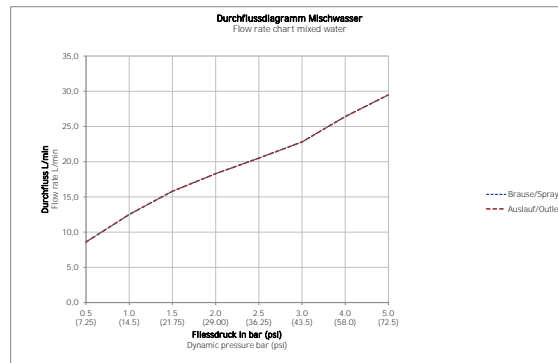

**Einhebel-Wannenmischer Unterputz**

Basis Angaben	
Langbezeichnung	Duravit C.1 Einhebel-Wannenmischer Unterputz Chrom Hochglanz – C15210018010

Spezifikationen	
<b>Wasseranschluss</b>	
Anschlussart Wasseranschluss	Grundkörper
Temperaturregelung	Keramikmischsystem
Anzahl Verbraucher	2
Form Rosette	Rund
Durchflussmenge (3 bar)	22,5 l/min
Verbraucher/Umsteller	Umstellventil / Sicherungskombination
Min. Empfohlener Betriebsdruck	1 bar
Max. Empfohlener Betriebsdruck	5 bar
<b>Farbe</b>	
Farbwert	Chrom
Glanzgrad	Hochglanz

Features	
Geeignet für Durchlauferhitzer	✓
Sicherungskombination	✓

Lieferumfang	
Inkl. Sichtteile	✓
Inkl. Funktionseinheit	✓

Vermaßung	
Breite / Länge	170 mm
Tiefe / Breite	77 mm
Höhe	170 mm

Passende Produkte	
<b>Passende Artikel</b>	
Passende Artikel finden Sie auf unserer Webseite.	

Notwendige Artikel	
	Grundkörper # <b>GK0900000000</b> Brausen und Zubehör
	Grundkörper # <b>GK0900001000</b> Brausen und Zubehör

Beschreibungstexte	
Ausschreibungstext	<p>Duravit C.1 Einhebel-Wannenmischer Unterputz Chrom Hochglanz, Designer: Kurt Merki Jr., Oberflächenbehandlung: Verchromt, Form: Rund, Griffvariante: Hebelgriff, Anzahl Griffe: 1, Bedienungsart: Mechanisch, Durchflussmenge (3 bar): 22,5 l/min, Min. Empfohlener Betriebsdruck: 1 bar, Temperaturregelung: Keramikmischsystem, Anzahl Verbraucher: 2, Umstellung Verbraucher: Wanneneinlauf, Handbrause, Geeignet für Durchlauferhitzer, Anschlussart Wasseranschluss: Grundkörper, EAN Nr.: 7612158492311, Artikelgewicht: 2 kg, Höhe Auslauf: 46 mm, Abmessungen (Breite / Länge x Tiefe / Breite x Höhe): 170 x 77 x 170 mm, Artikel Nr.: C15210018010, Geräuschklasse: I</p>