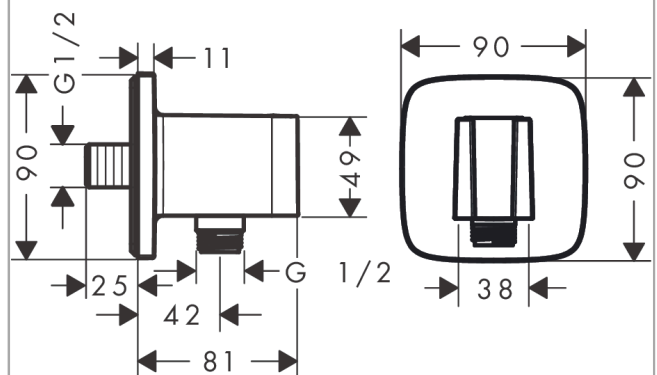

##### Merkmale

- besteht aus: Wandanschluss, Rosette
- Ausführung: Kunststoffgehäuse mit innenliegender Kunststoff Wasserführung
- feste Halteposition
- für alle Hansgrohe Handbrausen
- Material: Kunststoff
- mit Rückflussverhinderer
- Anschlussart: G ½

#### Maßzeichnung

**FixFit Q**

**Wandanschluss mit Brausenhalter**

Oberfläche: **Brushed Bronze** Artikelnummer: **26887140**

**Explosionszeichnung**

Baujahr: >06/22

**FixFit Q**

**Wandanschluss mit Brausenhalter**