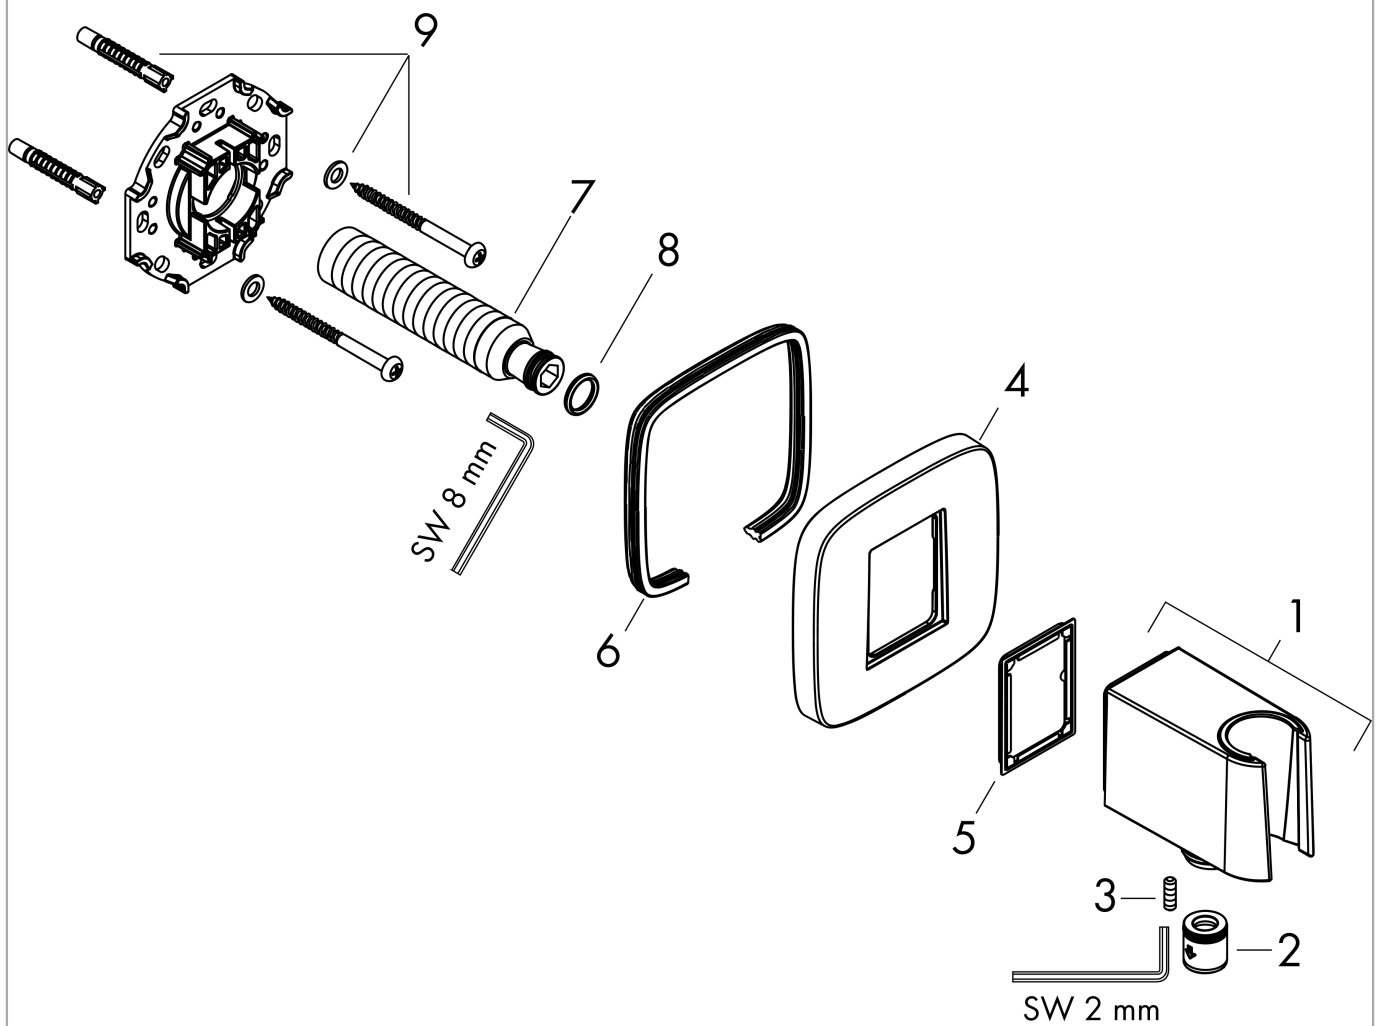

##### Merkmale

- besteht aus: Wandanschluss, Rosette
- Ausführung: Kunststoffgehäuse mit innenliegender Kunststoff Wasserführung
- feste Halteposition
- für alle Hansgrohe Handbrausen
- Material: Kunststoff
- mit Rückflussverhinderer
- Anschlussart: G ½

#### Produktabbildung

#### Maßzeichnung

**FixFit Q**

**Wandanschluss mit Brausenhalter**

Oberfläche: **Brushed Bronze** Artikelnummer: **26887140**

**Explosionszeichnung**

Baujahr: >06/22

**FixFit Q**

**Wandanschluss mit Brausenhalter**

Oberfläche: **Brushed Bronze** Artikelnummer: **26887140**

**Ersatzteilliste**

Baujahr: >06/22

Pos.	Beschreibung	Artikelnummer	Preis	VE
1	Brausehalter kpl.	94695140	132.95 CHF	1
2	Rückflußverhinderer-Set DW 15	94074000	14.25 CHF	1
3	null	93841000	8.65 CHF	1
4	Rosette	94697140	132.95 CHF	1
5	Dichtung	94694000	3.25 CHF	1
6	Dichtung	97530000	5.40 CHF	1
7	Anschlußnippel G½	98933000	58.70 CHF	1
8	O-Ring 11x2	98127000	3.25 CHF	1
9	Befestigungsteile	96179000	11.90 CHF	1