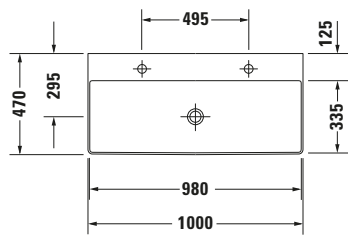

Waschtisch

Basis Angaben

Langbezeichnung	Duravit DuraSquare Waschtisch 1000 mm Weiß Hochglanz, Hahnlochbank, Anzahl Hahnlöcher pro Waschplatz: 1 – 2353100043
-----------------	--

Spezifikationen

Farbe	
Farbwert	Weiß
Innenfarbe	Weiß
Aussenfarbe	Weiß
Glanzgrad	Hochglanz
Glanzgrad Innen	Hochglanz
Glanzgrad Außen	Hochglanz
Waschplatz	
Anzahl Hahnlöcher pro Waschplatz	1
Material	
Material	Keramik

Features

Waschplatz	
Hahnlochbank	✓
Waschtisch	
Von unten glasiert	✓

Logistik

Artikelgewicht	22,9 kg
----------------	---------

Passende Produkte

Passende Artikel	
	Glaseinleger # 0099658200 DuraSquare
	Glaseinleger # 0099658300 DuraSquare
	Glaseinleger # 0099658400 DuraSquare
	Glaseinleger # 0099658500 DuraSquare
	Glaseinleger # 0099658600 DuraSquare
	Glaseinleger # 0099658700 DuraSquare
	Glaseinleger # 0099658800 DuraSquare
	Handtuchhalter # 0031191000 Universal
	Handtuchhalter # 0031194600 Universal
	Designsiphon # 005036 Universal

Beschreibungstexte

Ausschreibungstext	Duravit DuraSquare Waschtisch Weiß Hochglanz 1000 mm, Designer: Duravit, DuraCeram®, Wandhängend, Ohne Überlauf, Position Ablauf: Mitte, Von unten glasiert, Anzahl Becken: 1, Beckenform: Rechteckig, Position Becken: Mitte, Position Hahnloch: LinksRechts, Weiß Hochglanz, Geeignet für Möbel, Hahnlochbank, Inkl. Keramische Ventilabdeckhaube, Inkl. Schaftventil, CE-Kennzeichen-1: EN 14688, EAN Nr.: 4053424324234, Artikelgewicht: 22,9 kg, Beckenbreite: 980 mm, Beckentiefe: 335 mm, Abmessungen (Breite / Länge x Tiefe / Breite x Höhe): 1000 x 470 x 145 mm, Artikel Nr.: 2353100043
--------------------	---