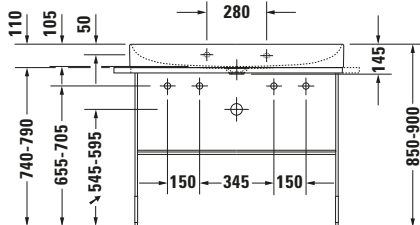

Waschtisch

Basis Angaben

Langbezeichnung	Duravit DuraSquare Waschtisch 1000 mm Weiß Hochglanz, Hahnlochbank, Anzahl Hahnlöcher pro Waschplatz: 1 – 2353100043
-----------------	--

Spezifikationen

Farbe	
Farbwert	Weiß
Innenfarbe	Weiß
Aussenfarbe	Weiß
Glanzgrad	Hochglanz
Glanzgrad Innen	Hochglanz
Glanzgrad Außen	Hochglanz
Waschplatz	
Anzahl Hahnlöcher pro Waschplatz	1
Material	
Material	Keramik

Features

Waschplatz	
Hahnlochbank	✓
Waschtisch	
Von unten glasiert	✓

Logistik

Artikelgewicht	22,9 kg
----------------	---------

Passende Produkte

Passende Artikel	
	Glaseinleger # 0099658200 DuraSquare
	Glaseinleger # 0099658300 DuraSquare
	Glaseinleger # 0099658400 DuraSquare
	Glaseinleger # 0099658500 DuraSquare
	Glaseinleger # 0099658600 DuraSquare
	Glaseinleger # 0099658700 DuraSquare
	Glaseinleger # 0099658800 DuraSquare
	Handtuchhalter # 0031191000 Universal
	Handtuchhalter # 0031194600 Universal
	Designsiphon # 005036 Universal

Beschreibungstexte

Ausschreibungstext	Duravit DuraSquare Waschtisch Weiß Hochglanz 1000 mm, Designer: Duravit, DuraCeram®, Wandhängend, Ohne Überlauf, Position Ablauf: Mitte, Von unten glasiert, Anzahl Becken: 1, Beckenform: Rechteckig, Position Becken: Mitte, Position Hahnloch: LinksRechts, Weiß Hochglanz, Geeignet für Möbel, Hahnlochbank, Inkl. Keramische Ventilabdeckhaube, Inkl. Schaftventil, CE-Kennzeichen-1: EN 14688, EAN Nr.: 4053424324234, Artikelgewicht: 22,9 kg, Beckenbreite: 980 mm, Beckentiefe: 335 mm, Abmessungen (Breite / Länge x Tiefe / Breite x Höhe): 1000 x 470 x 145 mm, Artikel Nr.: 2353100043
--------------------	---