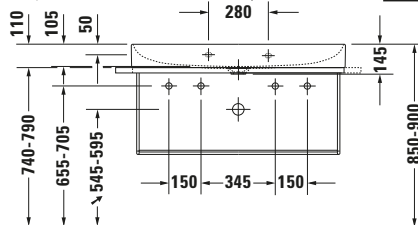

Waschtisch

Basis Angaben

Langbezeichnung	Duravit DuraSquare Waschtisch 1000 mm Weiß Hochglanz, Hahnlochbank, Anzahl Hahnlöcher pro Waschplatz: 1 – 2353100043
-----------------	--

Spezifikationen

Farbe	
Farbwert	Weiß
Innenfarbe	Weiß
Aussenfarbe	Weiß
Glanzgrad	Hochglanz
Glanzgrad Innen	Hochglanz
Glanzgrad Außen	Hochglanz
Waschplatz	
Anzahl Hahnlöcher pro Waschplatz	1
Material	
Material	Keramik

Features

Waschplatz	
Hahnlochbank	✓
Waschtisch	
Von unten glasiert	✓

Logistik

Artikelgewicht	22,9 kg
----------------	---------

Passende Produkte

Passende Artikel	
	Glaseinleger # 0099658200 DuraSquare
	Glaseinleger # 0099658300 DuraSquare
	Glaseinleger # 0099658400 DuraSquare
	Glaseinleger # 0099658500 DuraSquare
	Glaseinleger # 0099658600 DuraSquare
	Glaseinleger # 0099658700 DuraSquare
	Glaseinleger # 0099658800 DuraSquare
	Handtuchhalter # 0031191000 Universal
	Handtuchhalter # 0031194600 Universal
	Designsiphon # 005036 Universal

Beschreibungstexte

Ausschreibungstext	Duravit DuraSquare Waschtisch Weiß Hochglanz 1000 mm, Designer: Duravit, DuraCeram®, Wandhängend, Ohne Überlauf, Position Ablauf: Mitte, Von unten glasiert, Anzahl Becken: 1, Beckenform: Rechteckig, Position Becken: Mitte, Position Hahnloch: LinksRechts, Weiß Hochglanz, Geeignet für Möbel, Hahnlochbank, Inkl. Keramische Ventilabdeckhaube, Inkl. Schaftventil, CE-Kennzeichen-1: EN 14688, EAN Nr.: 4053424324234, Artikelgewicht: 22,9 kg, Beckenbreite: 980 mm, Beckentiefe: 335 mm, Abmessungen (Breite / Länge x Tiefe / Breite x Höhe): 1000 x 470 x 145 mm, Artikel Nr.: 2353100043
--------------------	---