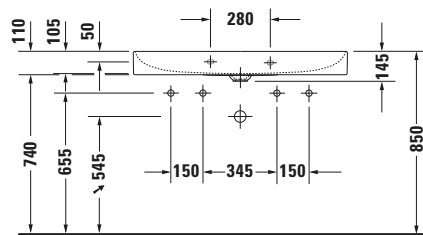

Waschtisch

Basis Angaben

Langbezeichnung	Duravit DuraSquare Waschtisch 1000 mm Weiß Hochglanz, Hahnlochbank, Anzahl Hahnlöcher pro Waschplatz: 1 – 2353100043
-----------------	--

Spezifikationen

Farbe	
Farbwert	Weiß
Innenfarbe	Weiß
Aussenfarbe	Weiß
Glanzgrad	Hochglanz
Glanzgrad Innen	Hochglanz
Glanzgrad Außen	Hochglanz
Waschplatz	
Anzahl Hahnlöcher pro Waschplatz	1
Material	
Material	Keramik

Features

Waschplatz	
Hahnlochbank	✓
Waschtisch	
Von unten glasiert	✓

Logistik

Artikelgewicht	22,9 kg
----------------	---------

Passende Produkte

Passende Artikel	
	Glaseinleger # 0099658200 DuraSquare
	Glaseinleger # 0099658300 DuraSquare
	Glaseinleger # 0099658400 DuraSquare
	Glaseinleger # 0099658500 DuraSquare
	Glaseinleger # 0099658600 DuraSquare
	Glaseinleger # 0099658700 DuraSquare
	Glaseinleger # 0099658800 DuraSquare
	Handtuchhalter # 0031191000 Universal
	Handtuchhalter # 0031194600 Universal
	Designsiphon # 005036 Universal

Beschreibungstexte

Ausschreibungstext	Duravit DuraSquare Waschtisch Weiß Hochglanz 1000 mm, Designer: Duravit, DuraCeram®, Wandhängend, Ohne Überlauf, Position Ablauf: Mitte, Von unten glasiert, Anzahl Becken: 1, Beckenform: Rechteckig, Position Becken: Mitte, Position Hahnloch: LinksRechts, Weiß Hochglanz, Geeignet für Möbel, Hahnlochbank, Inkl. Keramische Ventilabdeckhaube, Inkl. Schaftventil, CE-Kennzeichen-1: EN 14688, EAN Nr.: 4053424324234, Artikelgewicht: 22,9 kg, Beckenbreite: 980 mm, Beckentiefe: 335 mm, Abmessungen (Breite / Länge x Tiefe / Breite x Höhe): 1000 x 470 x 145 mm, Artikel Nr.: 2353100043
--------------------	---