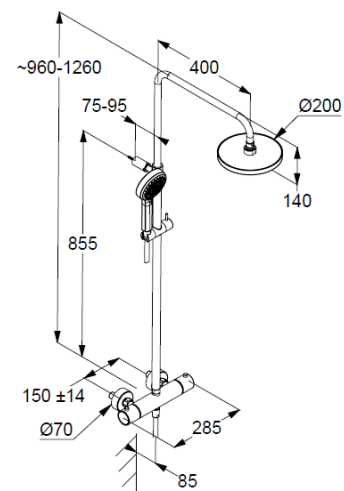

#### Thermostat-Brause-Armatur

Wandmontage  
mit Keramik-Absperrventil als Drehventil 90°/90°  
Temperaturwählgriff mit Heißwassersperre 40°C  
Brauseabgang G1/2  
eigensicher gegen Rückfließen  
mit integrierten Rückflussverhinderern  
S-Anschlüsse G1/2 x G3/4  
mit vormontierten Schmutzfangsieben  
mit Befestigungsmaterial  
höhenverstellbare Handbrausehalterung  
mit horizontal und vertikal verstellbarem Rohr  
zur Wandmontage

#### Brauseschlauch

kunststoffummantelt  
mit Metalleffekt  
mit konischen Muttern  
verdreh sicher  
G1/2 x G1/2 x 1600mm

#### Kopfbrause 1 S

mit einer Strahlart  
mit Kalkschnellreinigung  
Anschlussgewinde G1/2  
mit Kugelgelenk  
Ø 200mm  
Siebdichtung

### Maßzeichnung/ Dimensional drawing