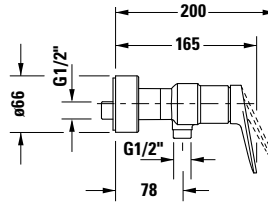

**Einhebel-Brausemischer Aufputz**

Basis Angaben	
Langbezeichnung	Duravit Wave Einhebel-Brausemischer Aufputz Schwarz Matt – WA4230000046

Vermaung	
Hhe	113 mm
Ausladung	78 mm
Stichma	150 mm

Beschreibungstexte	
Ausschreibungstext	Duravit Wave Einhebel-Brausemischer Aufputz Schwarz Matt, Form: Rund, Griffvariante: Hebelgriff, Bedienungsart: Mechanisch, Durchflussmenge (3 bar): 24 l/min, Min. Empfohlener Betriebsdruck: 1 bar, Temperaturregelung: Keramikmischsystem, Geeignet fr Durchlauferhitzer, Rckflussverhinderer: im Schlauchanschluss, Anschlussma Schlauchanschluss: 1/2", Anschlussma Wasseranschluss: DN 15, Anschlussart Wasseranschluss: S-Anschlsse, EAN Nr.: 4067116105742, Artikelgewicht: 1,66 kg, Ausladung: 78 mm, Abmessungen (Breite / Lnge x Tiefe / Breite x Hhe): 216 x 165 x 113 mm, Artikel Nr.: WA4230000046, Geruschklasse: II

Spezifikationen	
<b>Wasseranschluss</b>	
Anschlussart Wasseranschluss	S-Anschlsse
Anschlussma Wasseranschluss	DN 15
Temperaturregelung	Keramikmischsystem
Durchflussmenge (3 bar)	24 l/min
Anschlussma Schlauchanschluss	1/2"
Geruschklasse	II
Min. Empfohlener Betriebsdruck	1 bar
Max. Empfohlener Betriebsdruck	5 bar
<b>Farbe</b>	
Farbwert	Schwarz
Glanzgrad	Matt