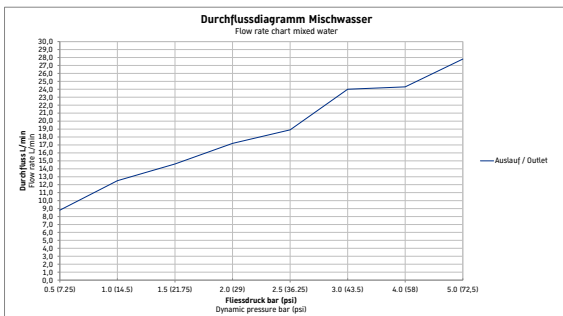

**Einhebel-Brausemischer Aufputz**

Basis Angaben	
Langbezeichnung	Duravit Wave Einhebel-Brausemischer Aufputz Schwarz Matt – WA4230000046

Vermaung	
Hhe	113 mm
Ausladung	78 mm
Stichma	150 mm

Beschreibungstexte	
Ausschreibungstext	Duravit Wave Einhebel-Brausemischer Aufputz Schwarz Matt, Form: Rund, Griffvariante: Hebelgriff, Bedienungsart: Mechanisch, Durchflussmenge (3 bar): 24 l/min, Min. Empfohlener Betriebsdruck: 1 bar, Temperaturregelung: Keramikmischsystem, Geeignet fr Durchlauferhitzer, Rckflussverhinderer: im Schlauchanschluss, Anschlussma Schlauchanschluss: 1/2", Anschlussma Wasseranschluss: DN 15, Anschlussart Wasseranschluss: S-Anschlsse, EAN Nr.: 4067116105742, Artikelgewicht: 1,66 kg, Ausladung: 78 mm, Abmessungen (Breite / Lnge x Tiefe / Breite x Hhe): 216 x 165 x 113 mm, Artikel Nr.: WA4230000046, Geruschklasse: II

Spezifikationen	
<b>Wasseranschluss</b>	
Anschlussart Wasseranschluss	S-Anschlsse
Anschlussma Wasseranschluss	DN 15
Temperaturregelung	Keramikmischsystem
Durchflussmenge (3 bar)	24 l/min
Anschlussma Schlauchanschluss	1/2"
Geruschklasse	II
Min. Empfohlener Betriebsdruck	1 bar
Max. Empfohlener Betriebsdruck	5 bar
<b>Farbe</b>	
Farbwert	Schwarz
Glanzgrad	Matt