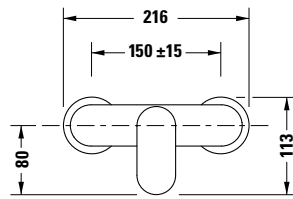

**Einhebel-Brausemischer Aufputz**

Basis Angaben	
Langbezeichnung	Duravit Wave Einhebel-Brausemischer Aufputz Schwarz Matt – WA4230000046

Vermaung	
Hhe	113 mm
Ausladung	78 mm
Stichma	150 mm

Beschreibungstexte	
Ausschreibungstext	Duravit Wave Einhebel-Brausemischer Aufputz Schwarz Matt, Form: Rund, Griffvariante: Hebelgriff, Bedienungsart: Mechanisch, Durchflussmenge (3 bar): 24 l/min, Min. Empfohlener Betriebsdruck: 1 bar, Temperaturregelung: Keramikmischsystem, Geeignet fr Durchlauferhitzer, Rckflussverhinderer: im Schlauchanschluss, Anschlussma Schlauchanschluss: 1/2", Anschlussma Wasseranschluss: DN 15, Anschlussart Wasseranschluss: S-Anschlsse, EAN Nr.: 4067116105742, Artikelgewicht: 1,66 kg, Ausladung: 78 mm, Abmessungen (Breite / Lnge x Tiefe / Breite x Hhe): 216 x 165 x 113 mm, Artikel Nr.: WA4230000046, Geruschklasse: II

Spezifikationen	
<b>Wasseranschluss</b>	
Anschlussart Wasseranschluss	S-Anschlsse
Anschlussma Wasseranschluss	DN 15
Temperaturregelung	Keramikmischsystem
Durchflussmenge (3 bar)	24 l/min
Anschlussma Schlauchanschluss	1/2"
Geruschklasse	II
Min. Empfohlener Betriebsdruck	1 bar
Max. Empfohlener Betriebsdruck	5 bar
<b>Farbe</b>	
Farbwert	Schwarz
Glanzgrad	Matt