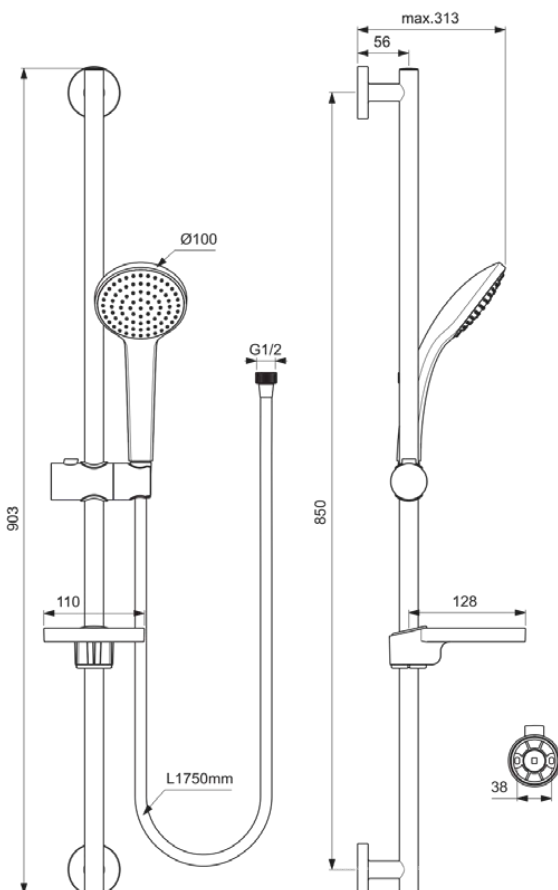

IDEALRAIN

B9414AA

IDEALRAIN | Brausekombination mit Brausestange 903 mm in chrom, 8 l/min (3 bar) | Strahlregler, Durchflussbegrenzer, Breite Brause

Bild & Zeichnung

Allgemeine Informationen

Produktkategorie:	Brausekombinationen
Produktart:	Brausekombination mit Brausestange
Marke:	Ideal Standard
Kollektion:	IDEALRAIN
Designer:	Artefakt
Colour:	AA - Chrom
Oberflächenbeschaffenheit:	glänzend
Höhe (mm):	903
Befestigungsart:	Befestigungsschrauben
Nettogewicht (kg):	1.25
EAN Code:	3800861024071

Im Lieferumfang enthaltene Produkte

B9402AA:	IDEALRAIN 1-Funktionshandbrause 100x245.5 mm in chrom, 8 l/min (3 bar)
B960917NU:	Seifenschale
BE175AA:	IDEALRAIN Brauseschlauch 1750 mm in chrom

Features

Strahlregler		Durchflussbegrenzer
Breite Brause		

Produktspezifikationen

Einstellbare Befestigungspunkte:	Nein
Einstellbarer Sprühmodus:	Nein
Anzahl der Strahlarten:	1
Farbcode:	AA
Farbbeschreibung:	chrom
Verdeckte Befestigung:	Ja
Material:	Metall
Maximaler Durchfluss bei 3 bar (l/min):	8
Maximaler Durchfluss bei 3 bar (l/min) für alle Auslässe:	8

IDEALRAIN

B9414AA

IDEALRAIN | Brausekombination mit Brausestange 903 mm in chrom, 8 l/min (3 bar) | Strahlregler, Durchflussbegrenzer, Breite Brause

Produktspezifikationen

Durchfluss bei 3 bar (l) - Handbrause:	8
PVD Technologie:	Nein
Brausestange vertikal verstellbar:	Nein
Smartshine:	Ja
Oberflächenschutz:	verchromt
Oberflächenbeschaffenheit:	glänzend
Sprühart:	Regen
Wassersparend:	Ja
Mit Durchflussbegrenzer:	Ja
Mit Handbrause:	Ja
Mit Kopfbrause:	Nein
Mit Lotionspender:	Nein
Mit Brauseschlauch:	Ja
Mit Brausehalter:	Ja
Mit Seifenschale:	Ja
Mit Schwammhalter:	Nein
Mit Wandhalterung:	Nein
Mit Wandanschlussbogen:	Nein
Befestigungsmaterial im Lieferumfang enthalten:	Ja
Befestigungsart:	Befestigungsschrauben
Montageart:	wandhängend