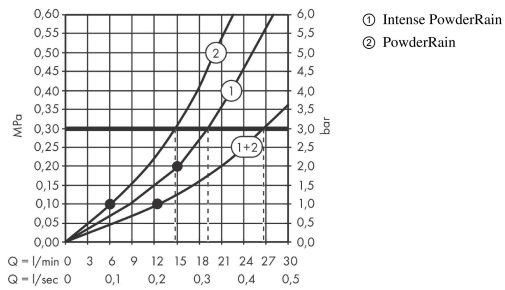

AXOR ShowerSolutions
Kopfbrause 250 2jet mit Brausearm
 Oberfläche: **Polished Gold Optic** Artikelnummer: **35296990**

Durchflussdiagramm

Die Verbrauchswerte wurden praxisnah mit den dazugehörigen Armaturen (Thermostat/Mischer/Unterputzventil) gemessen.