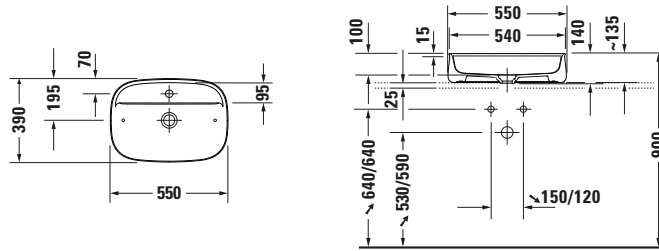

Aufsatzbecken

Basis Angaben

Langbezeichnung	Duravit Zencha Aufsatzbecken 550 mm Weiß Seidenmatt, Hahnlochbank, Anzahl Hahnlöcher pro Waschplatz: 1, Geschliffen – 23745532711
-----------------	---

Spezifikationen

Farbe	
Farbwert	Weiß
Innenfarbe	Weiß
Aussenfarbe	Weiß
Glanzgrad	Seidenmatt
Glanzgrad Innen	Seidenmatt
Glanzgrad Außen	Seidenmatt
Waschplatz	
Anzahl Hahnlöcher pro Waschplatz	1
Material	
Material	Keramik

Beschreibungstexte

Ausschreibungstext	Duravit Zencha Aufsatzbecken Weiß Seidenmatt 550 mm, Designer: Sebastian Herkner, DuraCeram®, Aufsatz, Ohne Überlauf, Position Ablauf: Mitte, Geschliffen, Ablagefläche: Hahnlochbank, Anzahl Becken: 1, Position Becken: Mitte, Position Hahnloch: Mitte, Weiß Seidenmatt, Geeignet für Möbel, Hahnlochbank, Inkl. Keramische Ventilabdeckhaube, Inkl. Schaftventil, CE-Kennzeichen-1: EN 14688, EAN Nr.: 4063382174994, Artikelgewicht: 12,1 kg, Beckenbreite: 540 mm, Beckentiefe: 285 mm, Abmessungen (Breite / Länge x Tiefe / Breite x Höhe): 550 x 390 x 135 mm, WonderGliss, Artikel Nr.: 23745532711
--------------------	---