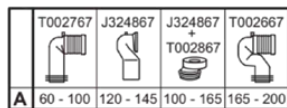

CONNECT AIR

E0042MA

CONNECT AIR | Stand-WC (rückseitig offen) 360x545x400 mm in weiß, CL1 Vollspülung 4.5 - 6 l/min, horizontaler Ablauf | CL1, Spültechnologie AquaBlade, IdealPlus

Bild & Zeichnung

Allgemeine Informationen

Produktkategorie:	Toiletten
Produktart:	Stand-WC (rückseitig offen)
Marke:	Ideal Standard
Kollektion:	CONNECT AIR
Designer:	Studio Levien
Colour:	MA - Weiß
Oberflächenbeschaffenheit:	glänzend
Höhe (mm):	400
Breite (mm):	360
Ausladung (mm):	545
Befestigungsart:	Befestigungsset
Nettogewicht (kg):	23.12
EAN Code:	5017830518259

Produktstandards & Zertifikate

Normen:	EN 997
Declaration of Performance classification (DoP):	CL1-6A/5A

Produktspezifikationen

CL1 Vollspülung maximal (Liter):	6
CL1 Vollspülung minimal (Liter):	4.5
Kindertoilette:	Nein
Farbcode:	MA
Farbbeschreibung:	weiß
Verdeckte Befestigung:	Ja
IdealPlus Technologie:	Ja
Spülart:	Tiefspül-WC
Barrierefreies Produkt:	Nein
Material:	Keramik