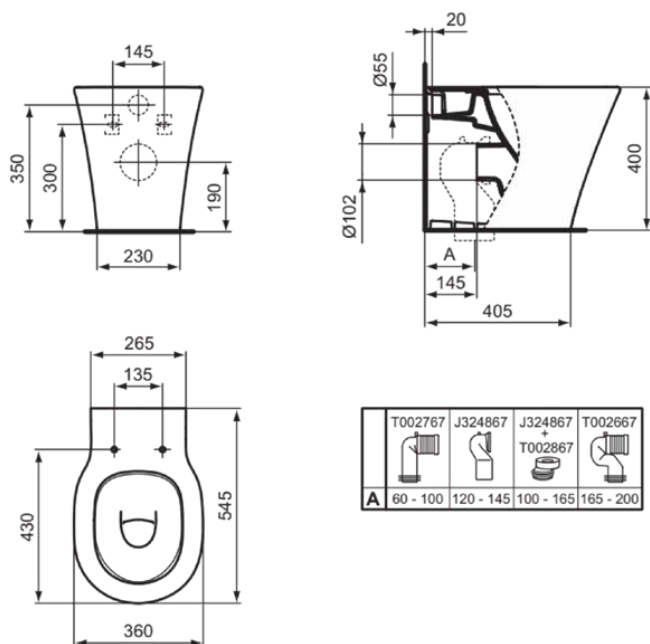

CONNECT AIR

E0042MA

CONNECT AIR | Stand-WC (rückseitig offen) 360x545x400 mm in weiß, CL1 Vollspülung 4.5 - 6 l/min, horizontaler Ablauf | CL1, Spültechnologie AquaBlade, IdealPlus

Bild & Zeichnung

Allgemeine Informationen

Produktkategorie:	Toiletten
Produktart:	Stand-WC (rückseitig offen)
Marke:	Ideal Standard
Kollektion:	CONNECT AIR
Designer:	Studio Levien
Colour:	MA - Weiß
Oberflächenbeschaffenheit:	glänzend
Höhe (mm):	400
Breite (mm):	360
Ausladung (mm):	545
Befestigungsart:	Befestigungsset
Nettogewicht (kg):	23.12
EAN Code:	5017830518259

Produktstandards & Zertifikate

Normen:	EN 997
Declaration of Performance classification (DoP):	CL1-6A/5A

Produktspezifikationen

CL1 Vollspülung maximal (Liter):	6
CL1 Vollspülung minimal (Liter):	4.5
Kindertoilette:	Nein
Farbcode:	MA
Farbbeschreibung:	weiß
Verdeckte Befestigung:	Ja
IdealPlus Technologie:	Ja
Spülart:	Tiefspül-WC
Barrierefreies Produkt:	Nein
Material:	Keramik

CONNECT AIR

E0042MA

CONNECT AIR | Stand-WC (rückseitig offen) 360x545x400 mm in weiß, CL1 Vollspülung 4.5 - 6 l/min, horizontaler Ablauf | CL1, Spültechnologie AquaBlade, IdealPlus

Produktspezifikationen