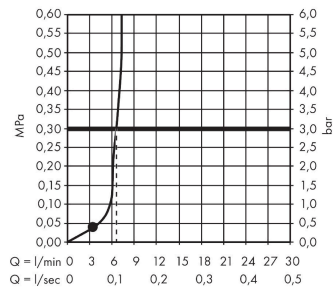

AXOR ShowerSphere

Kopfbrause 250/160 1jet EcoSmart mit Brausearm

Oberfläche: **Polished Black Chrome** Artikelnummer: **39755330**

Beschreibung

Merkmale

- besteht aus: Kopfbrause, Brausearm
- Brausekopfgröße: 250 x 160 mm
- Strahlart: Rain
- FlexPower: Düsen passen sich Wasserdruck automatisch an durch öffnen und schließen
- QuickClean+: Kalkablagerung vermeiden durch die Elastizität der Düsen
- Durchflussregler: 8 l/min (mit möglichen Toleranzen -20 %)
- Durchflussmenge Rain Strahl bei 3 bar: 6,6 l/min
- Funktion ab: 3,5 l/min
- maximale Durchflussmenge bei 3 bar: 8 l/min
- Mindestfließdruck: 0,3 bar
- Ausladung: 363 mm
- Material Strahlscheibe: Metall
- Kopfbrause zur Reinigung abnehmbar
- Metallbrausearm
- Montage: Wand
- Anschlussgewinde: G 1/2
- Anschlussgröße: DN15
- für Durchlauferhitzer geeignet
- EU-Taxonomie: max. 8 l/min - Vermeidung erheblicher Beeinträchtigungen (DNSH)
- P-IX 10349/IIZ

Technologie

Produktabbildung

Maßzeichnung

AXOR ShowerSphere
Kopfbrause 250/160 1jet EcoSmart mit Brausearm
 Oberfläche: **Polished Black Chrome** Artikelnummer: **39755330**

Durchflussdiagramm

AXOR ShowerSphere
Kopfbrause 250/160 1jet EcoSmart mit Brausearm
 Oberfläche: **Polished Black Chrome** Artikelnummer: **39755330**