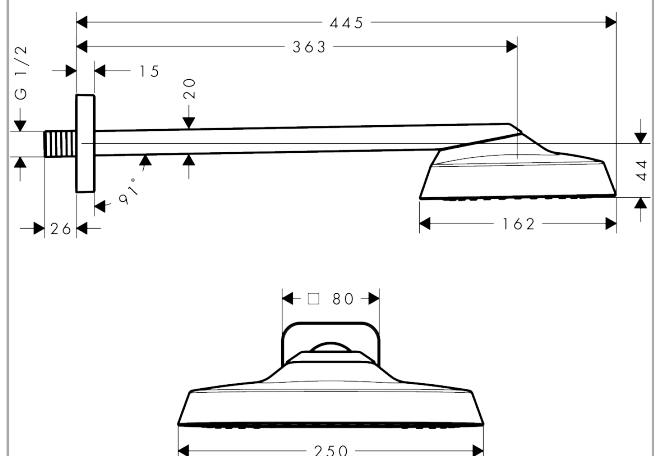

AXOR ShowerSphere

Kopfbrause 250/160 1jet EcoSmart mit Brausearm

Oberfläche: **Polished Black Chrome** Artikelnummer: **39755330**

Beschreibung

Merkmale

- besteht aus: Kopfbrause, Brausearm
- Brausekopfgröße: 250 x 160 mm
- Strahlart: Rain
- FlexPower: Düsen passen sich Wasserdruck automatisch an durch öffnen und schließen
- QuickClean+: Kalkablagerung vermeiden durch die Elastizität der Düsen
- Durchflussregler: 8 l/min (mit möglichen Toleranzen -20 %)
- Durchflussmenge Rain Strahl bei 3 bar: 6,6 l/min
- Funktion ab: 3,5 l/min
- maximale Durchflussmenge bei 3 bar: 8 l/min
- Mindestfließdruck: 0,3 bar
- Ausladung: 363 mm
- Material Strahlscheibe: Metall
- Kopfbrause zur Reinigung abnehmbar
- Metallbrausearm
- Montage: Wand
- Anschlussgewinde: G 1/2
- Anschlussgröße: DN15
- für Durchlauferhitzer geeignet
- EU-Taxonomie: max. 8 l/min - Vermeidung erheblicher Beeinträchtigungen (DNSH)
- P-IX 10349/IIZ

Technologie

Produktabbildung

Maßzeichnung

AXOR ShowerSphere
Kopfbrause 250/160 1jet EcoSmart mit Brausearm
 Oberfläche: **Polished Black Chrome** Artikelnummer: **39755330**

Durchflussdiagramm

AXOR ShowerSphere
Kopfbrause 250/160 1jet EcoSmart mit Brausearm
 Oberfläche: **Polished Black Chrome** Artikelnummer: **39755330**