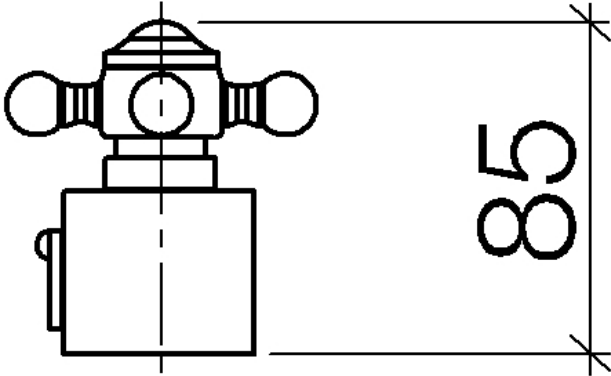

11 420 360

11 420 360

Ersatzteile für die
anderen
Oberflächenvarianten
finden Sie hier: Gold
(23,9kt)

Ersatzteilstückliste

Nr.	Artikelnummer	Benennung	Verbaumenge	Lieferzeit
4	09 24 03 119 90	Nippel Ø 14 x 8 mm -	1,00	2
7	90 30 30 027 00 90	Befestigung Zylinderschraube mit Innensechskant M5 x 10 mm -	1,00	2
2	09 26 01 016 90	Abdeckung Porzellanplättchen NEUTRAL -	1,00	2
3	09 20 83 006 90	Griff Ø 21 x 7,5 mm -	1,00	2
1	09 20 36 005-00	Griff Ø 28 x 7 mm - Chrom	1,00	10
8	09 30 33 004 90	Befestigung 5 x 10 mm -	1,00	2
10	90 21 33 020 00 90	Reguliereinsatz für Thermostat Sicherheitsknopf schwarz -	1,00	2
5	09 20 36 060-00	Griff Ø 29,5 x 22 mm - Chrom	1,00	-
Ersatzteil nicht mehr bestellbar, bitte bestellen Sie den Nachfolgeartikel				
9	09 17 33 003-00	Ring für Thermostat Ø 47 x 59 mm - Chrom	1,00	10
6	09 20 36 004-00	Griff 15 x 15 x 28 mm - Chrom	4,00	10