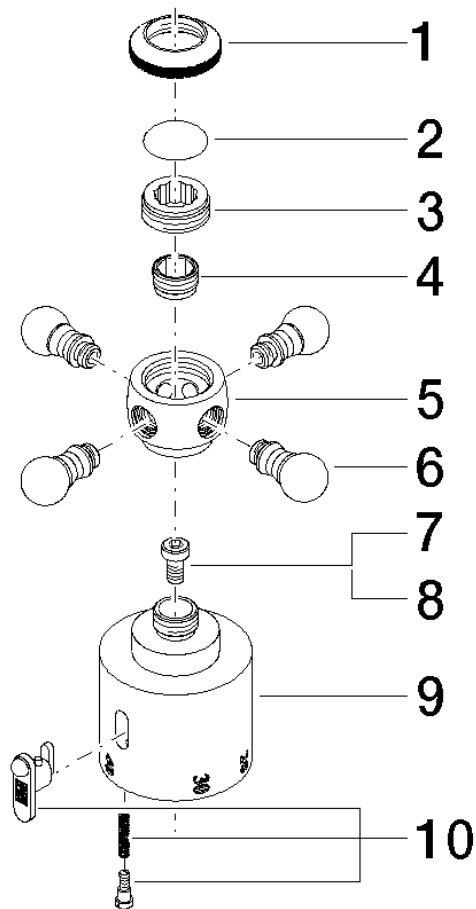

11 420 360

	Chrom	11 420 360-00
	Gold (23,9kt)	11 420 360-01
	Platin gebürstet	11 420 360-06
	Platin	11 420 360-08
	Messing (23kt Gold)	11 420 360-09
	weiß	11 420 360-12
	Dark Brass matt	11 420 360-16
	Dark Bronze matt	11 420 360-17
	Messing gebürstet (23kt Gold)	11 420 360-28
	Dark Brass gebürstet	11 420 360-39
	Bronze gebürstet	11 420 360-42
	Dark Platinum gebürstet	11 420 360-99

11 420 360

11 420 360

Ersatzteile für die
anderen
Oberflächenvarianten
finden Sie hier: Gold
(23,9kt)

Ersatzteilstückliste

Nr.	Artikelnummer	Benennung	Verbaumenge	Lieferzeit
4	09 24 03 119 90	Nippel Ø 14 x 8 mm -	1,00	2
7	90 30 30 027 00 90	Befestigung Zylinderschraube mit Innensechskant M5 x 10 mm -	1,00	2
2	09 26 01 016 90	Abdeckung Porzellanplättchen NEUTRAL -	1,00	2
3	09 20 83 006 90	Griff Ø 21 x 7,5 mm -	1,00	2
1	09 20 36 005-00	Griff Ø 28 x 7 mm - Chrom	1,00	10
8	09 30 33 004 90	Befestigung 5 x 10 mm -	1,00	2
10	90 21 33 020 00 90	Reguliereinsatz für Thermostat Sicherheitsknopf schwarz -	1,00	2
5	09 20 36 060-00	Griff Ø 29,5 x 22 mm - Chrom	1,00	-
Ersatzteil nicht mehr bestellbar, bitte bestellen Sie den Nachfolgeartikel				
9	09 17 33 003-00	Ring für Thermostat Ø 47 x 59 mm - Chrom	1,00	10
6	09 20 36 004-00	Griff 15 x 15 x 28 mm - Chrom	4,00	10