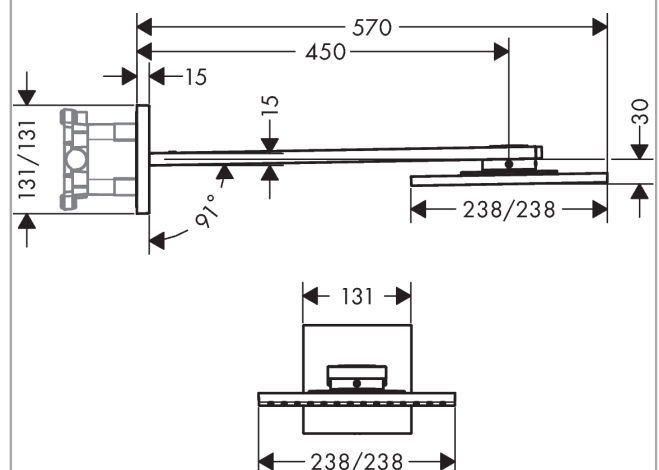

AXOR ShowerSolutions

Kopfbrause 250/250 2jet mit Brausearm

Oberfläche: **Brushed Brass** Artikelnummer: **35310950**

Beschreibung

Merkmale

- besteht aus: Kopfbrause, Brausenarm
- Brausekopfgrösse: 250 x 250 mm
- Strahlart: PowderRain, Intense PowderRain
- Durchflussmenge PowderRain (bei 3 bar): 19 l/min
- Durchflussmenge Intense PowderRain (bei 3 bar): 15 l/min
- Maximale Durchflussmenge bei 3 bar: 19 l/min
- Mindestfliessdruck: 2 bar
- Select Umstellung an der Armatur
- dynamische Strahldüsen fahren im Betrieb aus
- Material Strahlscheibe: Metall
- Brausearmlänge: 450 mm
- Kopfbrause zur Reinigung abnehmbar
- ServiceCard mit Sieb kann zur Reinigung ohne Werkzeug entnommen werden
- Montage: Wand
- Anschlussart: Grundkörper

Produktabbildung

Maßzeichnung

AXOR ShowerSolutions

Kopfbrause 250/250 2jet mit Brausearm

Oberfläche: **Brushed Brass** Artikelnummer: **35310950**

Durchflussdiagramm

Die Verbrauchswerte wurden praxisnah mit den dazugehörigen Armaturen (Thermostat/Mischer/Unterputzventil) gemessen.

AXOR ShowerSolutions
Kopfbrause 250/250 2jet mit Brausearm
 Oberfläche: **Brushed Brass** Artikelnummer: **35310950**

Einbaubeispiel

- AXOR ShowerSolutions 250 2jet
35296000
- AXOR ShowerSolutions 300 2jet
35303000
- AXOR ShowerSolutions 250/250 2jet
35310000
- AXOR ShowerSolutions 300/300 2jet
35318000