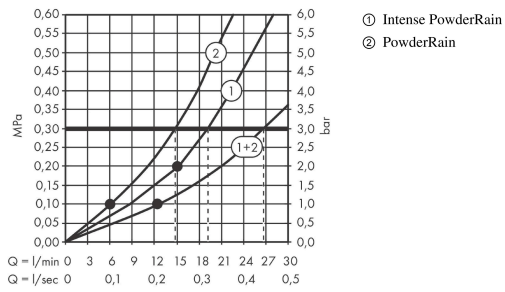

AXOR ShowerSolutions

Kopfbrause 250/250 2jet mit Brausearm

Oberfläche: **Brushed Brass** Artikelnummer: **35310950**

Beschreibung

Merkmale

- besteht aus: Kopfbrause, Brausenarm
- Brausekopfgrösse: 250 x 250 mm
- Strahlart: PowderRain, Intense PowderRain
- Durchflussmenge PowderRain (bei 3 bar): 19 l/min
- Durchflussmenge Intense PowderRain (bei 3 bar): 15 l/min
- Maximale Durchflussmenge bei 3 bar: 19 l/min
- Mindestfliessdruck: 2 bar
- Select Umstellung an der Armatur
- dynamische Strahldüsen fahren im Betrieb aus
- Material Strahlscheibe: Metall
- Brausearmlänge: 450 mm
- Kopfbrause zur Reinigung abnehmbar
- ServiceCard mit Sieb kann zur Reinigung ohne Werkzeug entnommen werden
- Montage: Wand
- Anschlussart: Grundkörper

Produktabbildung

Maßzeichnung

AXOR ShowerSolutions

Kopfbrause 250/250 2jet mit Brausearm

Oberfläche: **Brushed Brass** Artikelnummer: **35310950**

Durchflussdiagramm

Die Verbrauchswerte wurden praxisnah mit den dazugehörigen Armaturen (Thermostat/Mischer/Unterputzventil) gemessen.