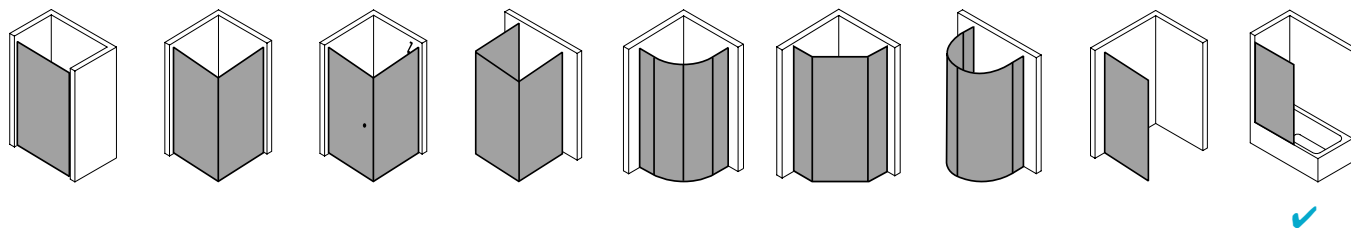

Einbausituation