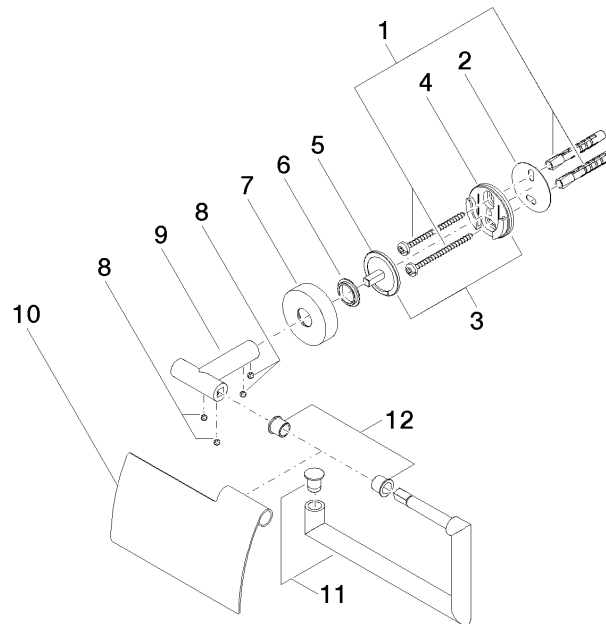

83 510 979 Produktversion ab 01.07.2023

- Breite 150 mm
- Höhe 95 mm
- Rosette Ø 40 mm
- Ausladung 40 mm

	Chrom	83 510 979-00
	Platin gebürstet	83 510 979-06
	Dark Chrome	83 510 979-19
	Light Gold	83 510 979-26
	Light Gold gebürstet	83 510 979-27
	Schwarz matt	83 510 979-33
	Bronze gebürstet	83 510 979-42
	Champagne gebürstet (22kt Gold)	83 510 979-46
	Champagne (22kt Gold)	83 510 979-47
	Chrom gebürstet	83 510 979-93
	Dark Platinum gebürstet	83 510 979-99

83 510 979 Produktversion ab 01.07.2023

mm [inches]

83 510 979 Produktversion ab 01.07.2023

Ersatzteile für die
anderen
Oberflächenvarianten
finden Sie hier: Platin
gebürstet

Ersatzteilstückliste

Nr.	Artikelnummer	Benennung	Verbaumenge	Lieferzeit
6	08 30 11 516 90	Ring Ø 20 x 3 mm -	1,00	2
10	08 11 02 514-00	Abdeckung für Papierrollenhalter 120 x 77 x 18 mm - Chrom	1,00	10
5	08 17 97 559 90	Halter zweiteilig Ø 32 x 16 mm -	1,00	2
4	08 17 97 501 07	Halter Ø 38 x 9 mm -	1,00	2
1	05 30 31 025 00 90	Befestigung Schraube Halbrundkopf 4,5 x 60 mm -	1,00	2
7	08 27 97 500-00	Rosette Ø 40,5 x 11 mm - Chrom	1,00	10
11	90 28 22 628 00-00	Halter für Papierrollenhalter 150 x 80 x 13 mm - Chrom	1,00	10
8	90 31 11 038 00 90	Befestigung Gewindestift mit Innensechskant mit Ringschneide M4 x 3 mm -	4,00	2
3	05 17 97 501 01 90	Wandhalter+Halter (4-kant) 35 x 35 x 20 mm -	1,00	2
9	05 17 97 562 01-00	Halter für Papierrollenhalter mit Deckel 57 x 13 x 40 mm - Chrom	1,00	10
2	05 30 11 519 00 90	Befestigung Dämpfer Ø 36 x 1 mm -	1,00	2
12	08 18 40 501 90	Hülse für Papierrollenhalter 10 x 10 x 10 mm -	1,00	2