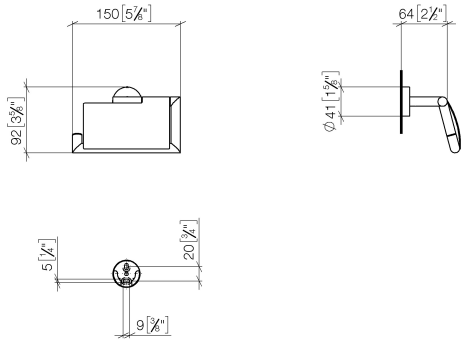

83 510 979 Produktversion ab 01.07.2023

- Breite 150 mm
- Höhe 95 mm
- Rosette Ø 40 mm
- Ausladung 40 mm

	Chrom	83 510 979-00
	Platin gebürstet	83 510 979-06
	Dark Chrome	83 510 979-19
	Light Gold	83 510 979-26
	Light Gold gebürstet	83 510 979-27
	Schwarz matt	83 510 979-33
	Bronze gebürstet	83 510 979-42
	Champagne gebürstet (22kt Gold)	83 510 979-46
	Champagne (22kt Gold)	83 510 979-47
	Chrom gebürstet	83 510 979-93
	Dark Platinum gebürstet	83 510 979-99

83 510 979 Produktversion ab 01.07.2023

mm [inches]

83 510 979 Produktversion ab 01.07.2023

Ersatzteile für die
anderen
Oberflächenvarianten
finden Sie hier: Platin
gebürstet

Ersatzteilstückliste

Nr.	Artikelnummer	Benennung	Verbaumenge	Lieferzeit
6	08 30 11 516 90	Ring Ø 20 x 3 mm -	1,00	2
10	08 11 02 514-00	Abdeckung für Papierrollenhalter 120 x 77 x 18 mm - Chrom	1,00	10
5	08 17 97 559 90	Halter zweiteilig Ø 32 x 16 mm -	1,00	2
4	08 17 97 501 07	Halter Ø 38 x 9 mm -	1,00	2
1	05 30 31 025 00 90	Befestigung Schraube Halbrundkopf 4,5 x 60 mm -	1,00	2
7	08 27 97 500-00	Rosette Ø 40,5 x 11 mm - Chrom	1,00	10
11	90 28 22 628 00-00	Halter für Papierrollenhalter 150 x 80 x 13 mm - Chrom	1,00	10
8	90 31 11 038 00 90	Befestigung Gewindestift mit Innensechskant mit Ringschneide M4 x 3 mm -	4,00	2
3	05 17 97 501 01 90	Wandhalter+Halter (4-kant) 35 x 35 x 20 mm -	1,00	2
9	05 17 97 562 01-00	Halter für Papierrollenhalter mit Deckel 57 x 13 x 40 mm - Chrom	1,00	10
2	05 30 11 519 00 90	Befestigung Dämpfer Ø 36 x 1 mm -	1,00	2
12	08 18 40 501 90	Hülse für Papierrollenhalter 10 x 10 x 10 mm -	1,00	2