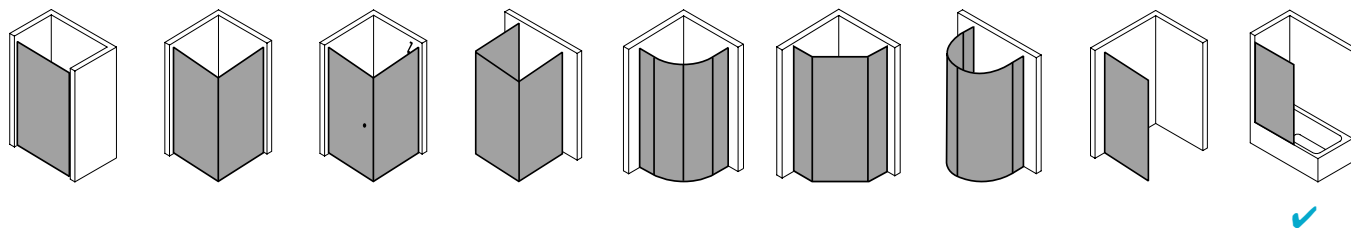

Produktbeschreibung

Faltwände sind ideal, um aus Ihrer Wanne im Handumdrehen eine Dusche zu zaubern. Und umgekehrt. 1-, 2- oder 3-flügelig: Sie entscheiden, wie umfassend Ihr Spritzschutz sein soll. VARIO 2000 passt auf nahezu jede Standardbadewanne und auch Sonderanfertigungen sind natürlich machbar. Bei der Scheibe wählen Sie zwischen der hochwertigen Einscheiben-Sicherheitsglas-Ausführung und dem robusten Kunststoffglas Kerolan. Wie wäre es mit der optionalen CLEAN Pflegeleicht-Beschichtung? Damit sparen Sie viel Zeit und Ihre Glaswand steht immer brillant da.

Produktleistungen

- Kermi Duschdesign VARIO 2000 Pendelflügel
- Zum Einbau auf Badewanne und zur Kombination mit V2 TWD Seitenwand mit Deckenstütze.
- Gerahmter Pendelflügel auf Badewanne mit einem Flügel, im Wandprofil 90° nach innen und außen schwenkbar.
- Verglasung mit 3 mm Kunststoffglas Kerolan Perl oder 3 mm Einscheiben-Sicherheitsglas nach EN 12150-1. ESG optional mit Pflegeleicht-Beschichtung CLEAN.
- Profile aus hochwertigem eloxiertem Aluminium.
- Verstellmöglichkeit im Wandprofil 16 mm.
- Durchgehende Dichtprofile, waagerechte Dichtleisten.
- VARIO 2000 erfüllt die Anforderungen der Spritzwasserschutzprüfung nach DIN EN 14428.
- Im Lieferumfang enthalten: Befestigungsmaterial.
- Optional mit Befestigungsmaterial Klebetechnik KermiGLUE.
- Made in Germany.
- Geprüft nach DIN EN 14428 (CE).
- 20 Jahre Ersatzteil-Nachkaufsicherheit nach Auslauf des Modells.
- Qualitätssicherungssystem zertifiziert nach DIN EN ISO 9001:2015.
- Umweltmanagement zertifiziert nach DIN EN 14001:2015.
- Energiemanagement zertifiziert nach DIN EN 50001:2011.

Technische Daten

Höhe	1400 mm
Breite	700 mm
Tiefe	24 mm
Oberfläche	Silber Mattglanz
Glas	ESG SR Opaco
Beschichtung	ohne
Gesamtbreite	751-767 mm
Anschlag	links und rechts

Einbausituation

Technische Darstellung