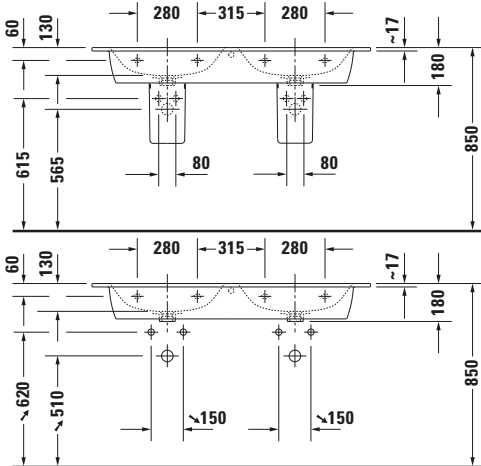

Doppelwaschtisch

Basis Angaben

Langbezeichnung	Duravit ME by Starck Doppelwaschtisch 1300 mm Weiß Hochglanz, Hahnlochbank, Anzahl Hahnlöcher pro Waschtisch: 1, Überlauf - 2336130000
-----------------	--

Features

Waschplatz	
Hahnlochbank	✓
Waschtisch	
Von unten glasiert	✓

Beschreibungstexte

Ausschreibungstext	Duravit ME by Starck Doppelwaschtisch Weiß Hochglanz 1300 mm, Designer: Philippe Starck, Sanitärkeramik, Wandhängend, Überlauf, Von unten glasiert, Ablagefläche: Hahnlochbank, Anzahl Becken: 2, Beckenform: Rechteckig, Position Becken: Links-Rechts, Position Hahnloch: Mitte, Weiß Hochglanz, Geeignet für Möbel, Geeignet für Halbsäule, Geeignet für Standsäule, Hahnlochbank, CE-Kennzeichen-1: EN 14688, EAN Nr.: 4053424121062, Artikelgewicht: 37 kg, Beckenbreite: 525 mm, Beckentiefe: 290 mm, Abmessungen (Breite / Länge x Tiefe / Breite x Höhe): 1300 x 490 x 180 mm, Artikel Nr.: 2336130000
--------------------	--

Spezifikationen

Farbe	
Farbwert	Weiß
Innenfarbe	Weiß
Außenfarbe	Weiß
Glanzgrad	Hochglanz
Glanzgrad Innen	Hochglanz
Glanzgrad Außen	Hochglanz
Überlauf	
Überlauf	✓
Waschplatz	
Anzahl Hahnlöcher pro Waschtisch	1
Material	
Material	Keramik

Logistik

Artikelgewicht	37 kg
----------------	-------

Passende Produkte

Passende Artikel	
	Raumsparsiphon # 0050760000 Universal
	Push-open Ventil # 005052 Universal
	Halbsäule # 085840 ME by Starck
	Standsäule # 085839 ME by Starck