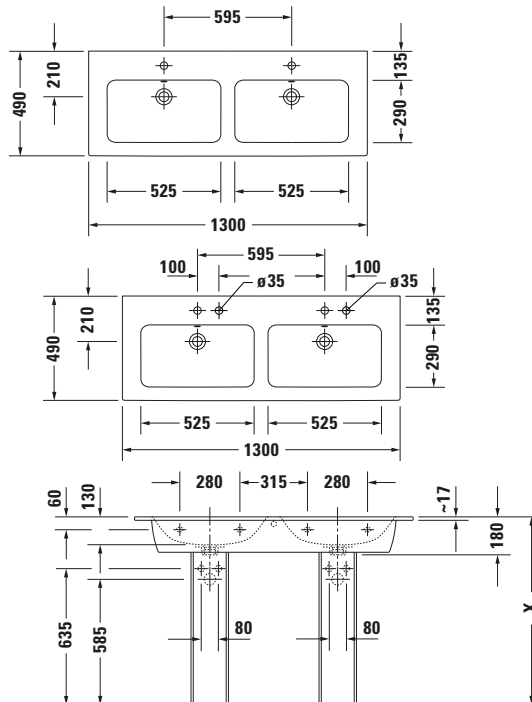

Doppelwaschtisch

Basis Angaben

Langbezeichnung	Duravit ME by Starck Doppelwaschtisch 1300 mm Weiß Hochglanz, Hahnlochbank, Anzahl Hahnlöcher pro Waschtisch: 1, Überlauf - 2336130000
-----------------	--

Features

Waschplatz	
Hahnlochbank	✓
Waschtisch	
Von unten glasiert	✓

Beschreibungstexte

Ausschreibungstext	Duravit ME by Starck Doppelwaschtisch Weiß Hochglanz 1300 mm, Designer: Philippe Starck, Sanitärkeramik, Wandhängend, Überlauf, Von unten glasiert, Ablagefläche: Hahnlochbank, Anzahl Becken: 2, Beckenform: Rechteckig, Position Becken: Links-Rechts, Position Hahnloch: Mitte, Weiß Hochglanz, Geeignet für Möbel, Geeignet für Halbsäule, Geeignet für Standsäule, Hahnlochbank, CE-Kennzeichen-1: EN 14688, EAN Nr.: 4053424121062, Artikelgewicht: 37 kg, Beckenbreite: 525 mm, Beckentiefe: 290 mm, Abmessungen (Breite / Länge x Tiefe / Breite x Höhe): 1300 x 490 x 180 mm, Artikel Nr.: 2336130000
--------------------	--

Spezifikationen

Farbe	
Farbwert	Weiß
Innenfarbe	Weiß
Außenfarbe	Weiß
Glanzgrad	Hochglanz
Glanzgrad Innen	Hochglanz
Glanzgrad Außen	Hochglanz
Überlauf	
Überlauf	✓
Waschplatz	
Anzahl Hahnlöcher pro Waschtisch	1
Material	
Material	Keramik