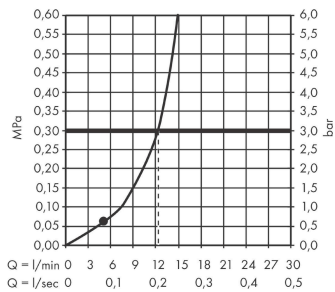

Vernis Shape

Kopfbrause 230 1jet

Oberfläche: **Matt Black** Artikelnummer: **26281670**

Beschreibung

Merkmale

- Brausekopfgrösse: 230 x 170 mm
- Strahlart: Rain
- Funktion ab: 5,2 l/min
- Maximale Durchflussmenge bei 3 bar: 12,4 l/min
- Mindestfliessdruck: 0,6 bar
- Kugelgelenk: Kopfbrause im Winkel verstellbar
- Material Strahlscheibe: Kunststoff
- Kopfbrause zur Reinigung abnehmbar
- Montage: Decke oder Wand
- Anschlussgewinde: G ½
- Geräuschgruppe: II
- Durchflussklasse: A
- P-IX 29865/IIA

Artikeldetails

Preis exkl. MwSt.

169.00 CHF

Technologie

Produktabbildung

Maßzeichnung

Vernis Shape

Kopfbrause 230 1jet

Oberfläche: **Matt Black**

Artikelnummer: **26281670**

Durchflussdiagramm

Die Verbrauchswerte wurden praxisnah mit den dazugehörigen Armaturen (Thermostat/Mischer/Unterputzventil) gemessen.