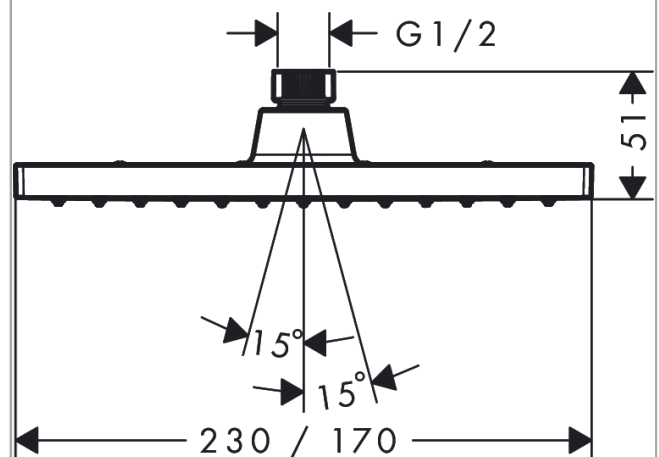

Maßzeichnung