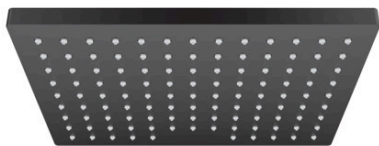

Vernis Shape

Kopfbrause 230 1jet

Oberfläche: **Matt Black** Artikelnummer: **26281670**

Beschreibung

Merkmale

- Brausekopfgrösse: 230 x 170 mm
- Strahlart: Rain
- Funktion ab: 5,2 l/min
- Maximale Durchflussmenge bei 3 bar: 12,4 l/min
- Mindestfliessdruck: 0,6 bar
- Kugelgelenk: Kopfbrause im Winkel verstellbar
- Material Strahlscheibe: Kunststoff
- Kopfbrause zur Reinigung abnehmbar
- Montage: Decke oder Wand
- Anschlussgewinde: G ½
- Geräuschgruppe: II
- Durchflussklasse: A
- P-IX 29865/IIA

Artikeldetails

Preis exkl. MwSt.

169.00 CHF

Technologie

Produktabbildung

Maßzeichnung

Vernis Shape

Kopfbrause 230 1jet

Oberfläche: **Matt Black**

Artikelnummer: **26281670**

Durchflussdiagramm

Die Verbrauchswerte wurden praxisnah mit den dazugehörigen Armaturen (Thermostat/Mischer/Unterputzventil) gemessen.