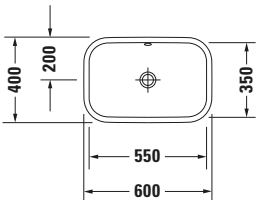

**Aufsatzbecken**

Basis Angaben	
Langbezeichnung	Duravit Happy D.2 Aufsatzbecken 600 mm Weiß Hochglanz, Anzahl Hahnlöcher pro Waschtisch: 0, Überlauf, Geschliffen – 23146000001

Spezifikationen	
<b>Farbe</b>	
Farbwert	Weiß
Innenfarbe	Weiß
Außenfarbe	Weiß
Glanzgrad	Hochglanz
Glanzgrad Innen	Hochglanz
Glanzgrad Außen	Hochglanz
<b>Überlauf</b>	
Überlauf	✓
<b>Material</b>	
Material	Keramik

Features	
<b>Oberflächenveredelung</b>	
WonderGliss	✓
<b>Waschtisch</b>	
Geschliffen	✓

Logistik	
Artikelgewicht	12,8 kg

Passende Produkte	
<b>Passende Artikel</b>	
	Designsiphon # 0050361000 Universal
	Push-open Ventil # 0050524600 Universal
	Designsiphon # 0050364600 Universal
	Push-open Ventil # 005052 Universal

Beschreibungstexte	
Ausschreibungstext	Duravit Happy D.2 Aufsatzbecken Weiß Hochglanz 600 mm, Designer: sieger design, Sanitärkeramik, Aufsatz, Überlauf, Position Ablauf: Mitte, Geschliffen, Anzahl Becken: 1, Beckenform: Rechteckig, Position Becken: Mitte, Position Hahnloch: Ohne, Weiß Hochglanz, Geeignet für Möbel, Inkl. Überlaufclip, CE-Kennzeichen-1: EN 14688, EAN Nr.: 4021534843457, Artikelgewicht: 12,8 kg, Beckenbreite: 550 mm, Beckentiefe: 350 mm, Abmessungen (Breite / Länge x Tiefe / Breite x Höhe): 600 x 400 x 165 mm, WonderGliss, Artikel Nr.: 23146000001