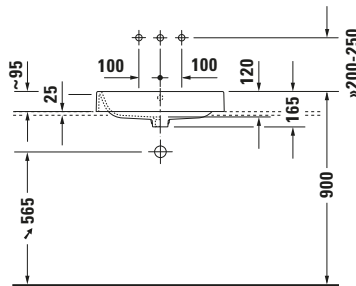

**Aufsatzbecken**

Basis Angaben	
Langbezeichnung	Duravit Happy D.2 Aufsatzbecken 600 mm Weiß Hochglanz, Anzahl Hahnlöcher pro Waschtisch: 0, Überlauf, Geschliffen – 23146000001

Spezifikationen	
<b>Farbe</b>	
Farbwert	Weiß
Innenfarbe	Weiß
Außenfarbe	Weiß
Glanzgrad	Hochglanz
Glanzgrad Innen	Hochglanz
Glanzgrad Außen	Hochglanz
<b>Überlauf</b>	
Überlauf	✓
<b>Material</b>	
Material	Keramik

Features	
<b>Oberflächenveredelung</b>	
WonderGliss	✓
<b>Waschtisch</b>	
Geschliffen	✓

Logistik	
Artikelgewicht	12,8 kg

Passende Produkte	
<b>Passende Artikel</b>	
	Designsiphon # 0050361000 Universal
	Push-open Ventil # 0050524600 Universal
	Designsiphon # 0050364600 Universal
	Push-open Ventil # 005052 Universal

Beschreibungstexte	
Ausschreibungstext	Duravit Happy D.2 Aufsatzbecken Weiß Hochglanz 600 mm, Designer: sieger design, Sanitärkeramik, Aufsatz, Überlauf, Position Ablauf: Mitte, Geschliffen, Anzahl Becken: 1, Beckenform: Rechteckig, Position Becken: Mitte, Position Hahnloch: Ohne, Weiß Hochglanz, Geeignet für Möbel, Inkl. Überlaufclip, CE-Kennzeichen-1: EN 14688, EAN Nr.: 4021534843457, Artikelgewicht: 12,8 kg, Beckenbreite: 550 mm, Beckentiefe: 350 mm, Abmessungen (Breite / Länge x Tiefe / Breite x Höhe): 600 x 400 x 165 mm, WonderGliss, Artikel Nr.: 23146000001