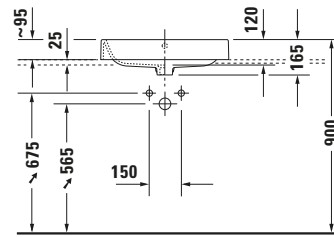

**Aufsatzbecken**

Basis Angaben	
Langbezeichnung	Duravit Happy D.2 Aufsatzbecken 600 mm Weiß Hochglanz, Anzahl Hahnlöcher pro Waschtisch: 0, Überlauf, Geschliffen – 23146000001

Spezifikationen	
<b>Farbe</b>	
Farbwert	Weiß
Innenfarbe	Weiß
Außenfarbe	Weiß
Glanzgrad	Hochglanz
Glanzgrad Innen	Hochglanz
Glanzgrad Außen	Hochglanz
<b>Überlauf</b>	
Überlauf	✓
<b>Material</b>	
Material	Keramik

Features	
<b>Oberflächenveredelung</b>	
WonderGliss	✓
<b>Waschtisch</b>	
Geschliffen	✓

Logistik	
Artikelgewicht	12,8 kg

Passende Produkte	
<b>Passende Artikel</b>	
	Designsiphon # 0050361000 Universal
	Push-open Ventil # 0050524600 Universal
	Designsiphon # 0050364600 Universal
	Push-open Ventil # 005052 Universal

Beschreibungstexte	
Ausschreibungstext	Duravit Happy D.2 Aufsatzbecken Weiß Hochglanz 600 mm, Designer: sieger design, Sanitärkeramik, Aufsatz, Überlauf, Position Ablauf: Mitte, Geschliffen, Anzahl Becken: 1, Beckenform: Rechteckig, Position Becken: Mitte, Position Hahnloch: Ohne, Weiß Hochglanz, Geeignet für Möbel, Inkl. Überlaufclip, CE-Kennzeichen-1: EN 14688, EAN Nr.: 4021534843457, Artikelgewicht: 12,8 kg, Beckenbreite: 550 mm, Beckentiefe: 350 mm, Abmessungen (Breite / Länge x Tiefe / Breite x Höhe): 600 x 400 x 165 mm, WonderGliss, Artikel Nr.: 23146000001