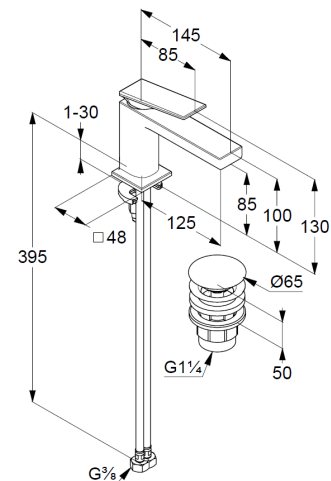

Strahlregler, S-Pointer M18,5 PCA

Keramik-Kartusche mit Heißwasserbegrenzung

Durchflussmenge bei 3 bar 4,5 l/min.

flexible Druckschläuche G3/8 DVGW zugelassen

Schnell-Montagesystem

Push open Ablaufgarnitur G1 1/4

für Waschtische mit Überlauf

EU-Taxonomie: max. 6 l/min. -

wesentlicher Beitrag (SC) möglich

Produktabbildung/ Product picture

Maßzeichnung/ Dimensional drawing

Durchfluss/ Flow rate