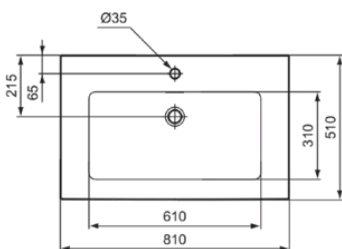

EXTRA

T4362MA

EXTRA | Möbelwaschtisch 810x510x150 mm in weiß, 1 Hahnloch, mit Überlauf | IdealPlus

Bild & Zeichnung

Allgemeine Informationen

Produktkategorie:	Waschtische
Produktart:	Möbelwaschtisch
Marke:	Ideal Standard
Kollektion:	EXTRA
Designer:	Palomba Serafini Associati
Colour:	MA - Weiß
Oberflächenbeschaffenheit:	glänzend
Höhe (mm):	150
Breite (mm):	810
Ausladung (mm):	510
Nettogewicht (kg):	24.00
EAN Code:	8014140487272

Features

IdealPlus

Downloads

- [Installation Guide](#)

Produktstandards & Zertifikate

Normen:	EN 14688
Declaration of Performance classification (DoP):	CL 25

Produktspezifikationen

Farbcode:	MA
Farbbeschreibung:	weiß
IdealPlus Technologie:	Ja
Geschliffene Unterseite:	Nein
Barrierefreies Produkt:	Nein
Mit Kettenöse:	Nein
Material:	Keramik
Materialspezifikation:	Feinfeuerton
Anzahl von Hahnlöchern je Waschbecken:	1
Anzahl von Waschbecken:	1
Sichtbarer Überlauf:	Ja
PVD Technologie:	Nein
Ablagefläche:	Hinten
Oberflächenbeschaffenheit:	glänzend
Position des Hahnlochs:	Mitte
Form des Überlaufs:	Geschlitzt
Mit Rückwand:	Nein

EXTRA

T4362MA

EXTRA | Möbelwaschtisch 810x510x150 mm in weiß, 1 Hahnloch, mit Überlauf | IdealPlus

Produktspezifikationen

Mit Verschlussstopfen:	Nein
Mit Überlauf:	Ja
Mit Siphon:	Nein
Montageart:	wandhängend