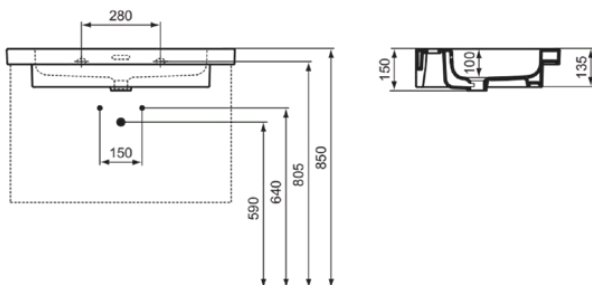

EXTRA

T4362MA

EXTRA | Möbelwaschtisch 810x510x150 mm in weiß, 1 Hahnloch, mit Überlauf | IdealPlus

Bild & Zeichnung

Allgemeine Informationen

Produktkategorie:	Waschtische
Produktart:	Möbelwaschtisch
Marke:	Ideal Standard
Kollektion:	EXTRA
Designer:	Palomba Serafini Associati
Colour:	MA - Weiß
Oberflächenbeschaffenheit:	glänzend
Höhe (mm):	150
Breite (mm):	810
Ausladung (mm):	510
Nettogewicht (kg):	24.00
EAN Code:	8014140487272

Features

IdealPlus

Downloads

- [Installation Guide](#)

Produktstandards & Zertifikate

Normen:	EN 14688
Declaration of Performance classification (DoP):	CL 25

Produktspezifikationen

Farbcode:	MA
Farbbeschreibung:	weiß
IdealPlus Technologie:	Ja
Geschliffene Unterseite:	Nein
Barrierefreies Produkt:	Nein
Mit Kettenöse:	Nein
Material:	Keramik
Materialspezifikation:	Feinfeuerton
Anzahl von Hahnlöchern je Waschbecken:	1
Anzahl von Waschbecken:	1
Sichtbarer Überlauf:	Ja
PVD Technologie:	Nein
Ablagefläche:	Hinten
Oberflächenbeschaffenheit:	glänzend
Position des Hahnlochs:	Mitte
Form des Überlaufs:	Geschlitzt
Mit Rückwand:	Nein

EXTRA

T4362MA

EXTRA | Möbelwaschtisch 810x510x150 mm in weiß, 1 Hahnloch, mit Überlauf | IdealPlus

Produktspezifikationen

Mit Verschlussstopfen:	Nein
Mit Überlauf:	Ja
Mit Siphon:	Nein
Montageart:	wandhängend