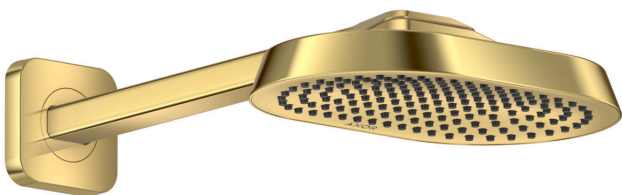

AXOR ShowerSphere

Kopfbrause 250/160 1jet mit Brausearm

Oberfläche: **Polished Gold Optic** Artikelnummer: **39754990**

Beschreibung

Merkmale

- besteht aus: Kopfbrause, Brausearm
- Brausekopfgröße: 250 x 160 mm
- Strahlart: Rain
- FlexPower: Düsen passen sich Wasserdruck automatisch an durch öffnen und schließen
- QuickClean+: Kalkablagerung vermeiden durch die Elastizität der Düsen
- Durchflussregler: 12 l/min (mit möglichen Toleranzen $\pm 10\%$)
- Durchflussmenge Rain Strahl bei 3 bar: 10,5 l/min
- Funktion ab: 6,5 l/min
- maximale Durchflussmenge bei 3 bar: 10,5 l/min
- Mindestfließdruck: 1,2 bar
- Ausladung: 363 mm
- Material Strahlscheibe: Metall
- Kopfbrause zur Reinigung abnehmbar
- Metallbrausearm
- Montage: Wand
- Anschlussgewinde: G $\frac{1}{2}$
- Anschlussgröße: DN15
- für Durchlauferhitzer geeignet
- P-IX 10348/IIA

Technologie

Produktabbildung