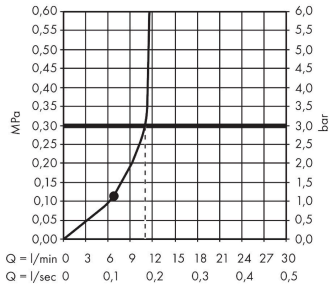

AXOR ShowerSphere
Kopfbrause 250/160 1jet mit Brausearm
Oberfläche: **Polished Gold Optic** Artikelnummer: **39754990**

Durchflussdiagramm

Die Verbrauchswerte wurden proxisnah mit den dazugehörigen Armaturen (Thermostat/Mischer/Unterputzventil) gemessen.