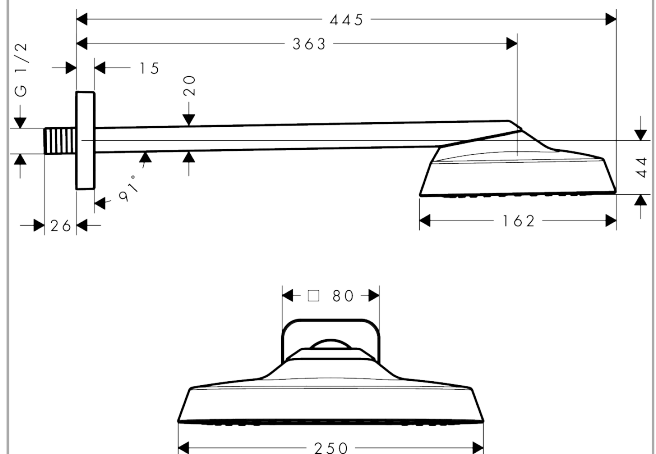

Maßzeichnung