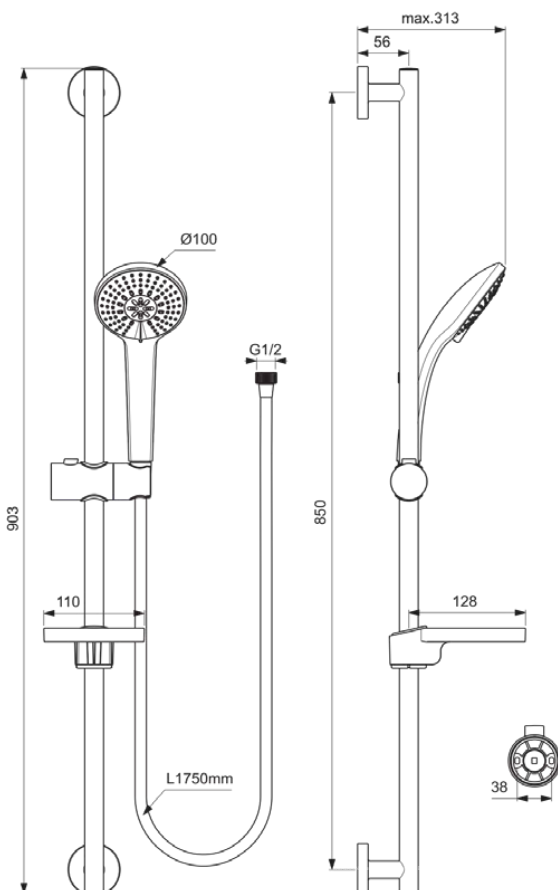

IDEALRAIN

B9417AA

IDEALRAIN | Brausekombination mit Brausestange 903 mm in chrom, 8 l/min (3 bar) | Strahlregler, Variable Strahlarten, Durchflussbegrenzer, Breite Brause

Bild & Zeichnung

Allgemeine Informationen

Produktkategorie:	Brausekombinationen
Produktart:	Brausekombination mit Brausestange
Marke:	Ideal Standard
Kollektion:	IDEALRAIN
Designer:	Artefakt
Colour:	AA - Chrom
Oberflächenbeschaffenheit:	glänzend
Höhe (mm):	903
Befestigungsart:	Befestigungsschrauben
Nettogewicht (kg):	1.29
EAN Code:	3800861023838

Im Lieferumfang enthaltene Produkte

B9403AA:	IDEALRAIN Multi-Funktionshandbrause 100x245.5 mm in chrom, 8 l/min (3 bar)
B960917NU:	Seifenschale
BE175AA:	IDEALRAIN Brauseschlauch 1750 mm in chrom

Features

Produktspezifikationen

Einstellbare Befestigungspunkte:	Nein
Einstellbarer Sprühmodus:	Ja
Anzahl der Strahlarten:	3
Farbcode:	AA
Farbbeschreibung:	chrom
Verdeckte Befestigung:	Ja
Material:	Metall
Maximaler Durchfluss bei 3 bar (l/min):	8
Maximaler Durchfluss bei 3 bar (l/min) für alle Auslässe:	8