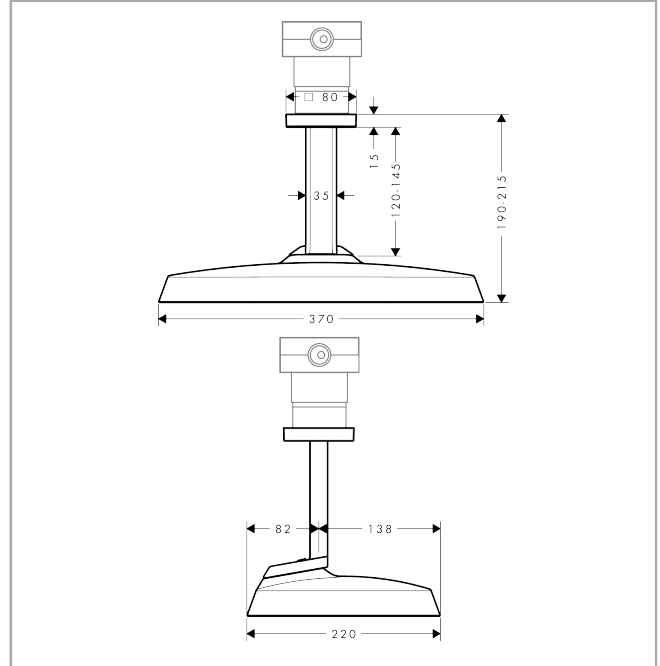

AXOR ShowerSphere
Kopfbrause 370/220 2jet EcoSmart mit Deckenanschluss
 Oberfläche: **Polished Black Chrome** Artikelnummer: **39758330**

Beschreibung

Merkmale

- besteht aus: Kopfbrause, Deckenanschluss
- Brausekopfgröße: 370 x 220 mm
- Strahlart: PowderRain, Rain
- FlexPower: Düsen passen sich Wasserdruck automatisch an durch öffnen und schließen
- QuickClean+: Kalkablagerung vermeiden durch die Elastizität der Düsen
- Durchflussregler: 8 l/min (mit möglichen Toleranzen -20 %)
- Durchflussmenge PowderRain bei 3 bar: 6,7 l/min
- Durchflussmenge PowderRain und Rain in Kombination bei 3 bar: 12,7 l/min
- Durchflussmenge Rain Strahl bei 3 bar: 6,5 l/min
- Funktion ab: 5,5 l/min
- maximale Durchflussmenge bei 3 bar: 6,7 l/min
- Mindestfließdruck: 1 bar
- Material Strahlscheibe: Metall
- Kopfbrause zur Reinigung abnehmbar
- optional für 2jet Kopfbrausen mit Deckenanschluss: Änderung der Rosettengröße auf 120/120 über AXOR Signature-Anfrage
- Metalldeckenanschluss
- Deckenanschlusslänge: 145 mm
- Montage: Deckenmontage
- Montageart: Unterputz
- Anschlussart: Grundkörper
- für Durchlauferhitzer geeignet
- nicht enthalten: Grundkörper
- EU-Taxonomie: max. 8 l/min - Vermeidung erheblicher Beeinträchtigungen (DNSH)
- P-IX 10352/IIZ

Technologie

AXOR ShowerSphere
Kopfbrause 370/220 2jet EcoSmart mit Deckenanschluss
 Oberfläche: **Polished Black Chrome** Artikelnummer: **39758330**

Produktabbildung

Maßzeichnung

Durchflussdiagramm