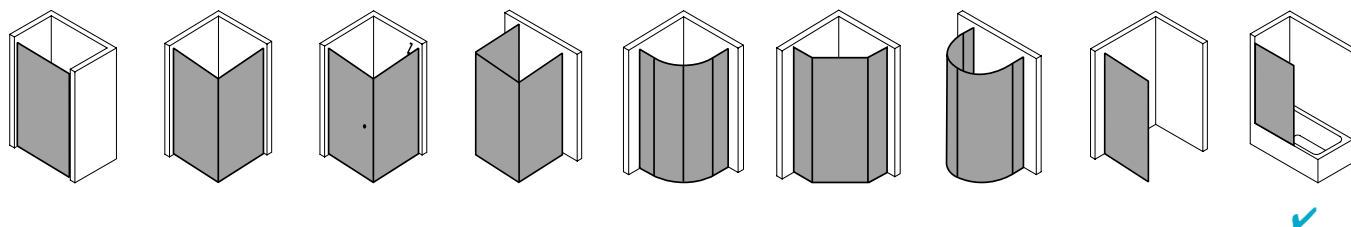

- Qualitätssicherungssystem zertifiziert nach DIN EN ISO 9001:2015.
- Umweltmanagement zertifiziert nach DIN EN 14001:2015.
- Energiemanagement zertifiziert nach DIN EN 50001:2011.

Technische Daten

Höhe	1500 mm
Breite	1000 mm
Tiefe	32 mm
Oberfläche	Silber Mattglanz
Glas	ESG Klar
Beschichtung	CLEAN
Gesamtbreite	980-1.005 mm
Anschlag	rechts
Türart	

Einbausituation