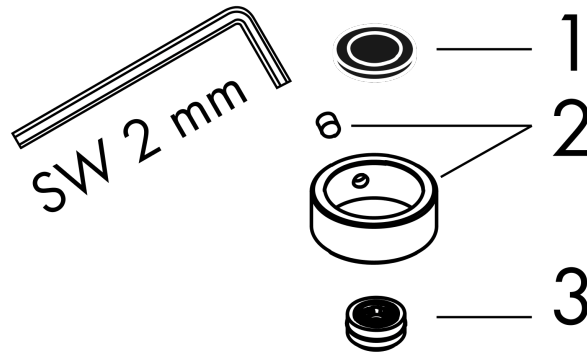

### Merkmale

- Brausekopfgrösse: 245 x 185 mm
- Strahlart: Rain
- Durchflussmenge Rain (bei 3 bar): 5,2 l/min
- Funktion ab: 2,6 l/min
- Maximale Durchflussmenge bei 3 bar: 5,2 l/min
- Mindestfliessdruck: 0,6 bar
- Kugelgelenk: Kopfbrause im Winkel verstellbar
- Material Strahlscheibe: Metall
- Kopfbrause zur Reinigung abnehmbar
- Montage: Decke oder Wand
- Anschlussgewinde: G 1/2
- Geräuschgruppe: II
- Durchflussklasse: Z
- P-IX 38293/IIZ

## Produktabbildung

## Maßzeichnung

## Durchflussdiagramm

AXOR ShowerSolutions  
 Kopfbrause 245/185 1jet EcoSmart+  
 Oberfläche: **Brushed Brass** Artikelnummer: **35387950**

Explosionszeichnung

Baujahr: >09/22

**AXOR ShowerSolutions**  
**Kopfbrause 245/185 1jet EcoSmart+**  
 Oberfläche: **Brushed Brass** Artikelnummer: **35387950**