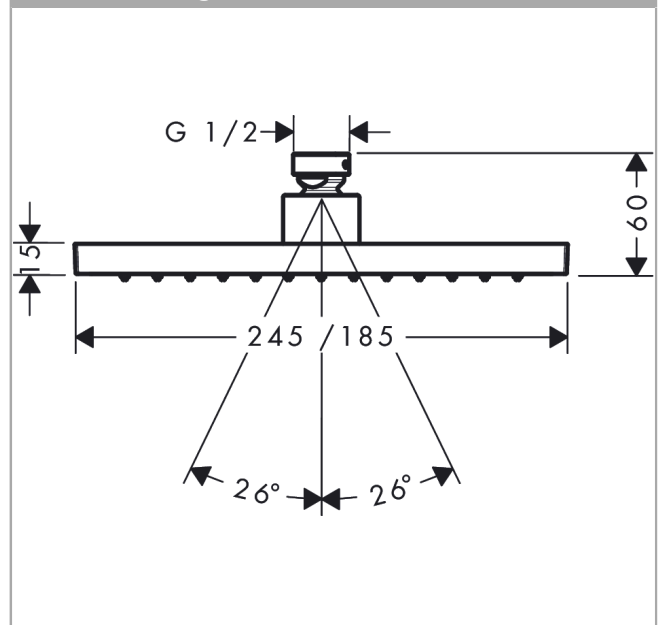

### Merkmale

- Brausekopfgrösse: 245 x 185 mm
- Strahlart: Rain
- Durchflussmenge Rain (bei 3 bar): 5,2 l/min
- Funktion ab: 2,6 l/min
- Maximale Durchflussmenge bei 3 bar: 5,2 l/min
- Mindestfliessdruck: 0,6 bar
- Kugelgelenk: Kopfbrause im Winkel verstellbar
- Material Strahlscheibe: Metall
- Kopfbrause zur Reinigung abnehmbar
- Montage: Decke oder Wand
- Anschlussgewinde: G 1/2
- Geräuschgruppe: II
- Durchflussklasse: Z
- P-IX 38293/IIZ

## Maßzeichnung