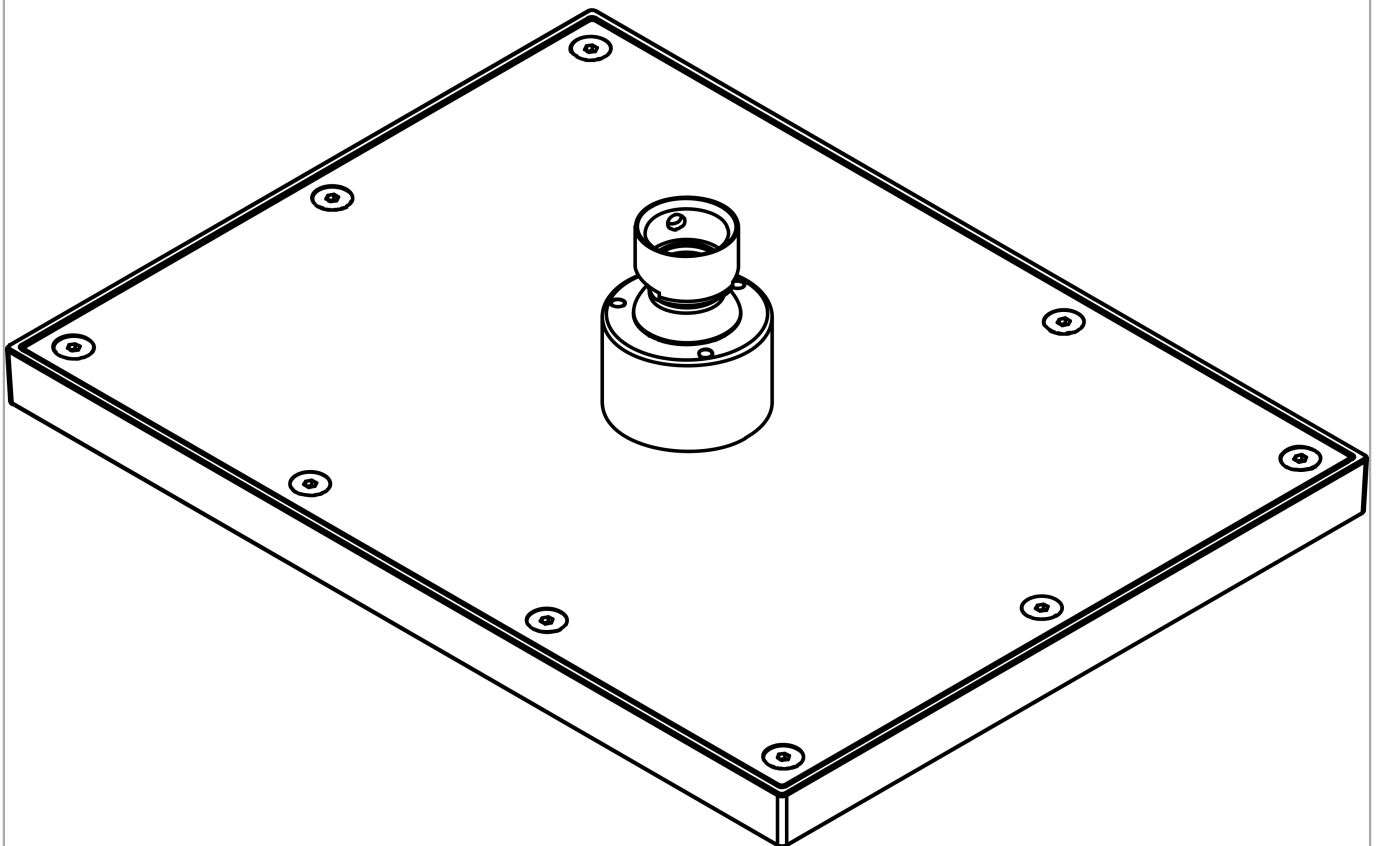

## Maßzeichnung

## Durchflussdiagramm

AXOR ShowerSolutions  
 Kopfbrause 245/185 1jet EcoSmart+  
 Oberfläche: **Brushed Brass** Artikelnummer: **35387950**

Explosionszeichnung

Baujahr: >09/22

**AXOR ShowerSolutions**  
**Kopfbrause 245/185 1jet EcoSmart+**  
 Oberfläche: **Brushed Brass** Artikelnummer: **35387950**