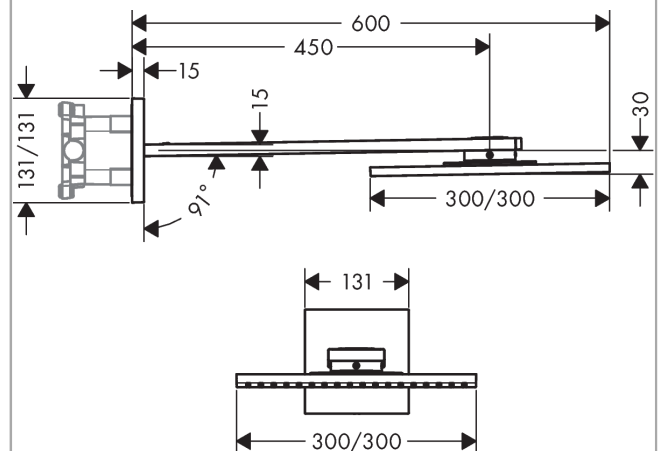

AXOR ShowerSolutions

Kopfbrause 300/300 2jet mit Brausenarm

Oberfläche: **Brushed Black Chrome** Artikelnummer: **35318340**

Beschreibung

Merkmale

- besteht aus: Kopfbrause, Brausenarm
- Brausekopfgrösse: 300 x 300 mm
- Strahlart: PowderRain, Intense PowderRain
- Durchflussmenge PowderRain (bei 3 bar): 19 l/min
- Durchflussmenge Intense PowderRain (bei 3 bar): 16 l/min
- Maximale Durchflussmenge bei 3 bar: 19 l/min
- Mindestfliessdruck: 2 bar
- Select Umstellung an der Armatur
- dynamische Strahldüsen fahren im Betrieb aus
- Material Strahlscheibe: Metall
- Brausearmlänge: 450 mm
- Kopfbrause zur Reinigung abnehmbar
- ServiceCard mit Sieb kann zur Reinigung ohne Werkzeug entnommen werden
- Montage: Wand
- Anschlussart: Grundkörper

Produktabbildung

Maßzeichnung

AXOR ShowerSolutions

Kopfbrause 300/300 2jet mit Brausenarm

Oberfläche: **Brushed Black Chrome** Artikelnummer: **35318340**

Durchflussdiagramm

Die Verbrauchswerte wurden praxisnah mit den dazugehörigen Armaturen (Thermostat/Mischer/Unterputzventil) gemessen.