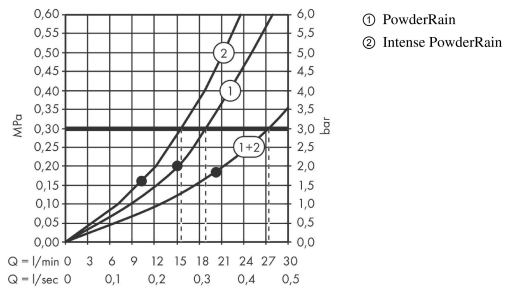

AXOR ShowerSolutions

Kopfbrause 300/300 2jet mit Brausenarm

Oberfläche: **Brushed Black Chrome** Artikelnummer: **35318340**

Beschreibung

Merkmale

- besteht aus: Kopfbrause, Brausenarm
- Brausekopfgrösse: 300 x 300 mm
- Strahlart: PowderRain, Intense PowderRain
- Durchflussmenge PowderRain (bei 3 bar): 19 l/min
- Durchflussmenge Intense PowderRain (bei 3 bar): 16 l/min
- Maximale Durchflussmenge bei 3 bar: 19 l/min
- Mindestfliessdruck: 2 bar
- Select Umstellung an der Armatur
- dynamische Strahldüsen fahren im Betrieb aus
- Material Strahlscheibe: Metall
- Brausearmlänge: 450 mm
- Kopfbrause zur Reinigung abnehmbar
- ServiceCard mit Sieb kann zur Reinigung ohne Werkzeug entnommen werden
- Montage: Wand
- Anschlussart: Grundkörper

Produktabbildung

Maßzeichnung

AXOR ShowerSolutions

Kopfbrause 300/300 2jet mit Brausenarm

Oberfläche: **Brushed Black Chrome** Artikelnummer: **35318340**

Durchflussdiagramm

Die Verbrauchswerte wurden praxisnah mit den dazugehörigen Armaturen (Thermostat/Mischer/Unterputzventil) gemessen.