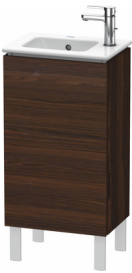

L-Cube # LC6273L6969

Design by Christian Werner

Waschtischunterbau bodenstehend

Basis Angaben	
Langbezeichnung	Duravit L-Cube Waschtischunterbau bodenstehend, Nussbaum gebürstet Matt, Rechteckig, Anzahl Türen: 1 – LC6273L6969

Spezifikationen	
Tür	
Anzahl Türen	1
Türanschlag	Links
Böden	
Anzahl Glasfachböden	1
Für Anzahl Waschtische	1
Montagegrad	Montiert
Waschplatz	
Position Becken	Mitte
Montage	
Montageart	Montage unter Waschtisch / Bodenstehend / Wandmontage
Farbe	
Farbwert	Nussbaum gebürstet
Glanzgrad	Matt
Front	
Farbwert Front	Nussbaum gebürstet
Glanzgrad Front	Matt
Korpus	
Glanzgrad Korpus	Matt
Material Korpus	Hochverdichtete Dreischicht-Holzspanplatte
Oberfläche Korpus	Echtholz furnier
Griff	
Ausführung Griff	Grifflos