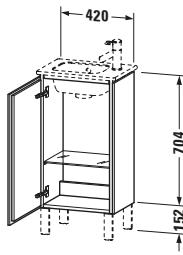

L-Cube # LC6273L6969

Design by Christian Werner

Waschtischunterbau bodenstehend

Basis Angaben	
Langbezeichnung	Duravit L-Cube Waschtischunterbau bodenstehend, Nussbaum gebürstet Matt, Rechteckig, Anzahl Türen: 1 – LC6273L6969

Spezifikationen	
Tür	
Anzahl Türen	1
Türanschlag	Links
Böden	
Anzahl Glasfachböden	1
Für Anzahl Waschtische	1
Montagegrad	Montiert
Waschplatz	
Position Becken	Mitte
Montage	
Montageart	Montage unter Waschtisch / Bodenstehend / Wandmontage
Farbe	
Farbwert	Nussbaum gebürstet
Glanzgrad	Matt
Front	
Farbwert Front	Nussbaum gebürstet
Glanzgrad Front	Matt
Korpus	
Glanzgrad Korpus	Matt
Material Korpus	Hochverdichtete Dreischicht-Holzspanplatte
Oberfläche Korpus	Echtholz furnier
Griff	
Ausführung Griff	Grifflos

Features	
Automatiktürscharnier mit Dämpfung	✓
Füße	Optional

Lieferumfang	
Montage	
Inkl. Befestigungsmaterial	✓
Technische Dokumentation	
Inkl. Montageanleitung	digital und gedruckt

Logistik	
Artikelgewicht	13 kg
Verkaufsverpackung	
Art Verkaufsverpackung	Karton
Menge / Verkaufsverpackung	1 Stk.
Ab Werk verpackt	✓
Breite Verkaufsverpackung inkl. Artikel	564 mm
Höhe Verkaufsverpackung inkl. Artikel	850 mm
Tiefe Verkaufsverpackung inkl. Artikel	424 mm
Gewicht Verkaufsverpackung inkl. Artikel	16,7 kg
Anzahl Packstücke	1

Vermaßung	
Breite / Länge	420 mm
Höhe	704 mm
Tiefe / Breite	294 mm
Min. Wandabstand	50 mm

Passende Produkte	
Passende Artikel	
	Sockelfuß # UV9994 Universal
	Sockelfuß # UV9993 Universal
	Sockelfuß # UV9992 Universal
	Sockelfuß # UV9991 Universal
	Handwaschbecken # 072343 ME by Starck
Notwendige Artikel	
	Handwaschbecken # 072343 ME by Starck