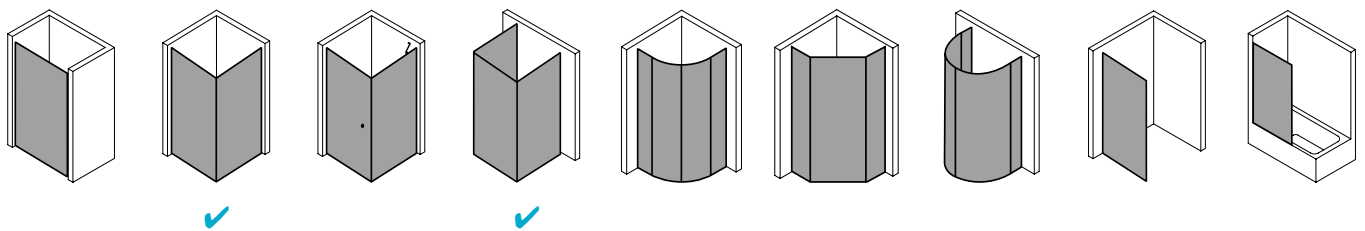

Technische Daten

Höhe	1850 mm
Breite	900 mm
Tiefe	30 mm
Oberfläche	Silber Mattglanz
Glas	ESG Klar
Beschichtung	CLEAN
Wanneneinbaumaß	880-902 mm
Anschlag	links und rechts
Türart	

Einbausituation