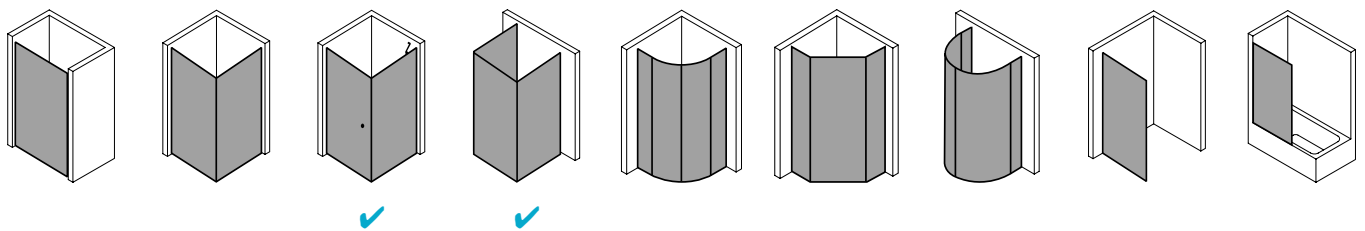

Produktbeschreibung

Hochwertige Materialien und ein trendbewusstes Design, das nicht die Welt kostet, sind genau nach Ihrem Geschmack? IBIZA 2000 ist die perfekte Einstiegslösung für Sie! Mit Echtglas-Komfort, formschönen Profilen und Griffen bzw. Griffleisten und einem einzigartigen Bauformenprogramm. Ebenso, dass auch für Ihr Bad die ideale Variante dabei ist. Das schlanke Design, die stabile Konstruktion und viele kluge Problemlöser: Drei patentierte bewegliche Seitenwände, eine Schwingtür mit versetztem Drehpunkt, die Kombination aus falt- und Gleittür - besonders für kleine Bäder – sind dabei beispielsweise schon inklusive.

Produktleistungen

- Kermi Duschdesign IBIZA 2000 Seitenwand verkürzt auf Badewanne
- Zur Kombination mit allen IBIZA 2000 Türen für Ecke und für U-Kabine.
- Teilgerahmte Seitenwand verkürzt auf Badewanne.
- Verglasung mit 6 mm Einscheiben-Sicherheitsglas nach EN 12150-1, optional mit Pflegeleicht-Beschichtung CLEAN.
- Profile aus hochwertigem eloxiertem Aluminium.
- Verstellmöglichkeit im Wandprofil 30 mm.
- IBIZA 2000 erfüllt die Anforderungen der Spritzwasserschutzprüfung nach DIN EN 14428.
- Im Lieferumfang enthalten: Befestigungsmaterial.
- Made in Germany.
- Geprüft nach DIN EN 14428 (CE).
- 20 Jahre Ersatzteil-Nachkaufsicherheit nach Auslauf des Modells.
- Qualitätssicherungssystem zertifiziert nach DIN EN ISO 9001:2015.
- Umweltmanagement zertifiziert nach DIN EN 14001:2015.
- Energiemanagement zertifiziert nach DIN EN 50001:2011.

Technische Daten

Höhe	1600 mm
Breite	800 mm
Tiefe	17 mm
Oberfläche	Silber Mattglanz
Glas	ESG Klar
Beschichtung	CLEAN
Wanneneinbaumaß (SW)	780-810 mm
Wanneneinbaumaß (SW k)	780-810 mm
Türart	

Einbausituation