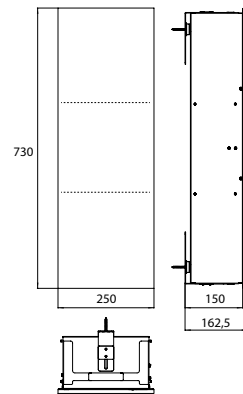

PRODUKTINFORMATION

Schrankmodul - Unterputzmodell alpin-weiß (matt)

Art.-Nr.9755 513 07

mit 2 Glasablagen, Türanschlag rechts.