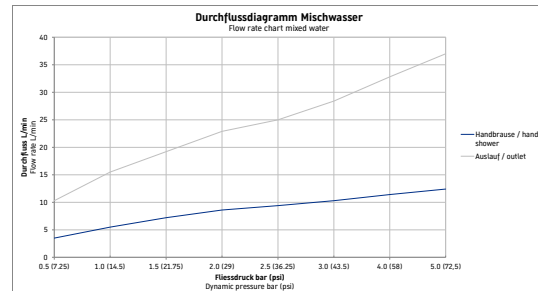

Einhebel-Wannenmischer bodenstehend

Basis Angaben

Langbezeichnung	Duravit Tulum by Starck Einhebel-Wannenmischer bodenstehend Schwarz Matt – TU5250000046
-----------------	---

Spezifikationen

Wasseranschluss	
Anschlussart Wasseranschluss	Grundkörper
Temperaturregelung	Keramikmischsystem
Min. Empfohlener Betriebsdruck	1 bar
Max. Empfohlener Betriebsdruck	5 bar
Farbe	
Farbwert	Schwarz
Glanzgrad	Matt

Features

Geeignet für Durchlauferhitzer	✓
Umstellventil	✓

Lieferumfang

Inkl. Brausehalter	✓
--------------------	---

Vermaßung

Tiefe / Breite	317 mm
----------------	--------

Passende Produkte

Notwendige Artikel	
	Grundkörper # GK5900007000 Brausen und Zubehör

Beschreibungstexte

Ausschreibungstext	<p>Duravit Tulum by Starck Einhebel-Wannenmischer bodenstehend Schwarz Matt, Designer: Philippe Starck, Schwarz Matt, Form: Rund, Strahlart: Normalstrahl, Griffvariante: Hebelgriff, Bedienungsart: Mechanisch, Auslauf: Strahlformer, Technisches Feature: AirPlus, Min. Empfohlener Betriebsdruck: 1 bar, Temperaturregelung: Keramikmischsystem, Umstellung Verbraucher: Handbrause, Wanneinlauf, Geeignet für Durchlauferhitzer, Rückflussverhinderer: n/a, im Schlauchanschluss, Anschlussmaß Schlauchanschluss: 1/2", Anschlussart Wasseranschluss: Grundkörper, Inkl. Brausehalter, Inkl. Brauseschlauch, Inkl. Handbrause, EAN Nr.: 4063382961440, Artikelgewicht: 4,5 kg, Abmessungen (Breite / Länge x Tiefe / Breite x Höhe): 230 x 317 x 894 mm, Artikel Nr.: TU5250000046</p>
--------------------	---