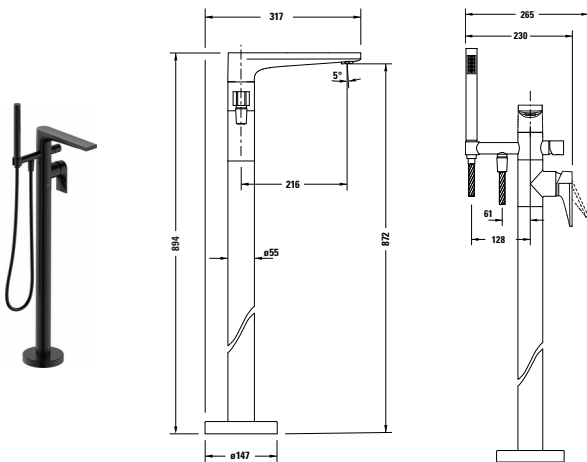

Einhebel-Wannenmischer bodenstehend

Basis Angaben

Langbezeichnung	Duravit Tulum by Starck Einhebel-Wannenmischer bodenstehend Schwarz Matt – TU5250000046
-----------------	---

Spezifikationen

Wasseranschluss	
Anschlussart Wasseranschluss	Grundkörper
Temperaturregelung	Keramikmischsystem
Min. Empfohlener Betriebsdruck	1 bar
Max. Empfohlener Betriebsdruck	5 bar
Farbe	
Farbwert	Schwarz
Glanzgrad	Matt

Features

Geeignet für Durchlauferhitzer	✓
Umstellventil	✓

Lieferumfang

Inkl. Brausehalter	✓
--------------------	---

Vermaßung

Tiefe / Breite	317 mm
----------------	--------

Passende Produkte

Notwendige Artikel	
	Grundkörper # GK5900007000 Brausen und Zubehör

Beschreibungstexte

Ausschreibungstext	<p>Duravit Tulum by Starck Einhebel-Wannenmischer bodenstehend Schwarz Matt, Designer: Philippe Starck, Schwarz Matt, Form: Rund, Strahlart: Normalstrahl, Griffvariante: Hebelgriff, Bedienungsart: Mechanisch, Auslauf: Strahlformer, Technisches Feature: AirPlus, Min. Empfohlener Betriebsdruck: 1 bar, Temperaturregelung: Keramikmischsystem, Umstellung Verbraucher: Handbrause, Wanneinlauf, Geeignet für Durchlauferhitzer, Rückflussverhinderer: n/a, im Schlauchanschluss, Anschlussmaß Schlauchanschluss: 1/2", Anschlussart Wasseranschluss: Grundkörper, Inkl. Brausehalter, Inkl. Brauseschlauch, Inkl. Handbrause, EAN Nr.: 4063382961440, Artikelgewicht: 4,5 kg, Abmessungen (Breite / Länge x Tiefe / Breite x Höhe): 230 x 317 x 894 mm, Artikel Nr.: TU5250000046</p>
--------------------	---