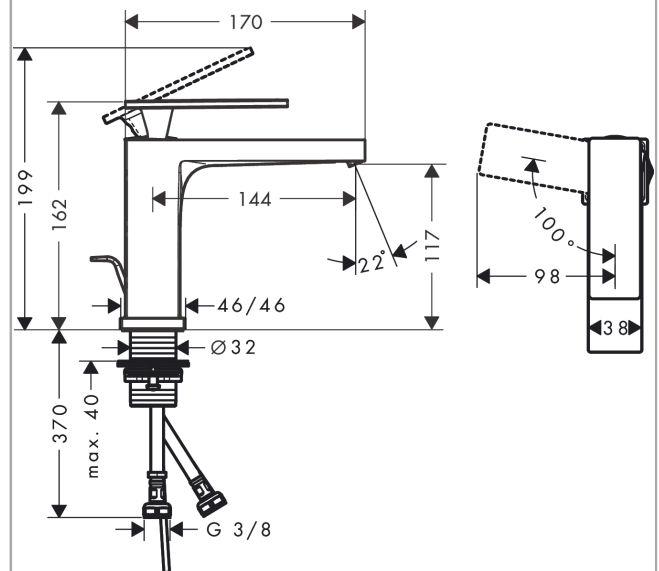

Maßzeichnung