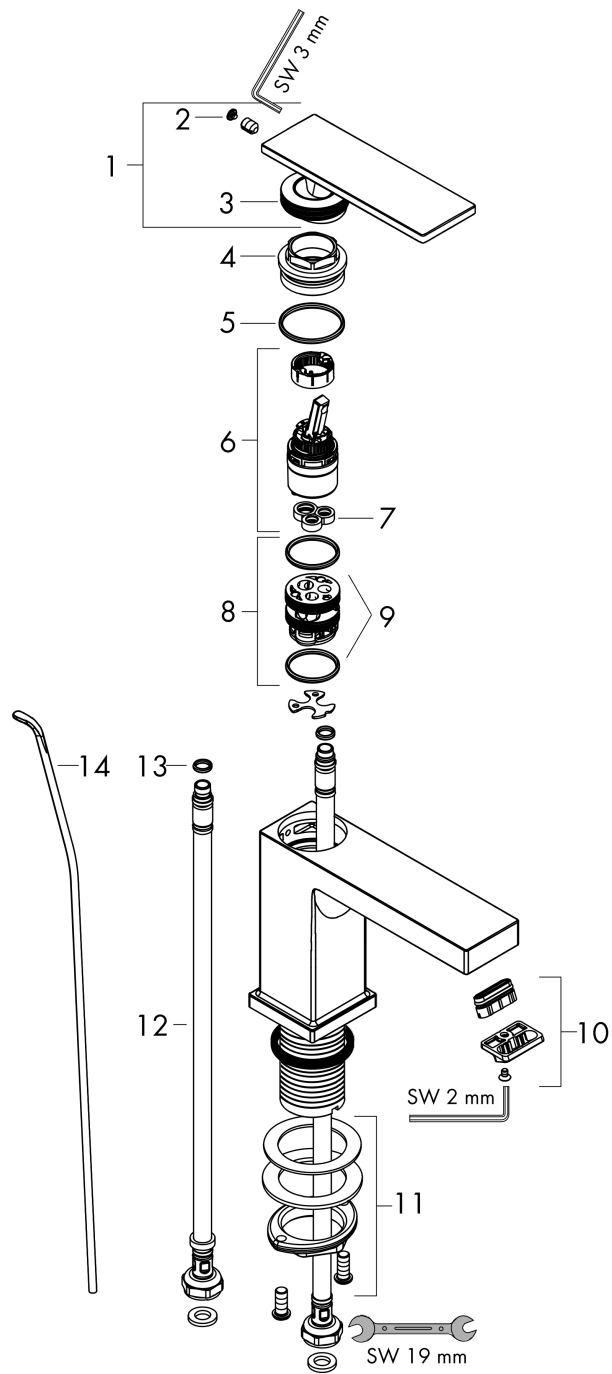

Tecturis E

Einhebel-Waschtischmischer 110 CoolStart EcoSmart+ mit Zugstangen-Ablaufgarnitur

Oberfläche: **Matt White** Artikelnummer: **73014700**

Beschreibung

Merkmale

- besteht aus: Einhebel-Waschtischmischer, Ablaufgarnitur
- ComfortZone: 110
- Ausladung: 144 mm
- Auslaufhöhe: 117 mm
- Griffvariante: Hebel
- Strahlart: WaterfallStream
- Maximale Durchflussmenge bei 3 bar: 4 l/min
- Keramikmischsystem
- Temperaturbegrenzung einstellbar
- Zugstangen-Ablaufgarnitur G 1 ¼
- Material Ablaufventil: Metall
- Geräuschgruppe: I
- Durchflussklasse: O
- CoolStart - Kaltwasser in Griff-Grundstellung
- PA-IX 38542/IO

Einhebel-Waschtismischer 110 CoolStart EcoSmart+ mit Zugstangen-Ablaufgarnitur

Oberfläche: **Matt White** Artikelnummer: **73014700**

Durchflussdiagramm

Tecturis E

Einhebel-Waschtismischer 110 CoolStart EcoSmart+ mit Zugstangen-Ablaufgarnitur

Oberfläche: **Matt White** Artikelnummer: **73014700**

Explosionszeichnung

Baujahr: >09/23

Tecturis E

Einhebel-Waschtismischer 110 CoolStart EcoSmart+ mit Zugstangen-Ablaufgarnitur

Oberfläche: **Matt White** Artikelnummer: **73014700**

Ersatzteilliste

Baujahr: >09/23

Pos.	Beschreibung	Artikelnummer	Preis	VE
1	Griff	94992700	192.40 CHF	1
2	Griffstopfen	93983700	12.95 CHF	1
3	O-Ring 30x1,5	98433000	3.25 CHF	1
4	Mutter	94993000	18.80 CHF	1
5	O-Ring 29x2	98391000	3.25 CHF	1
6	Kartusche kpl.	92900000	45.85 CHF	1
7	Dichtung	93383000	11.90 CHF	1
8	Adapter für Kartusche	95975000	8.65 CHF	1
9	O-Ring 23x2	98398000	3.25 CHF	1
10	Luftsprudler kpl.	94994700	43.55 CHF	1
11	Schaftbefestigung kpl. (Ø 32)	13961000	23.05 CHF	1
12	Anschlussschlauch 450 mm M8x0,75 G3/8	97206000	28.95 CHF	1
13	O-Ring 7x1,5	98422000	3.25 CHF	1
14	Zugstange	96657700	17.60 CHF	1
a	Ablaufventil	94139700	154.60 CHF	1