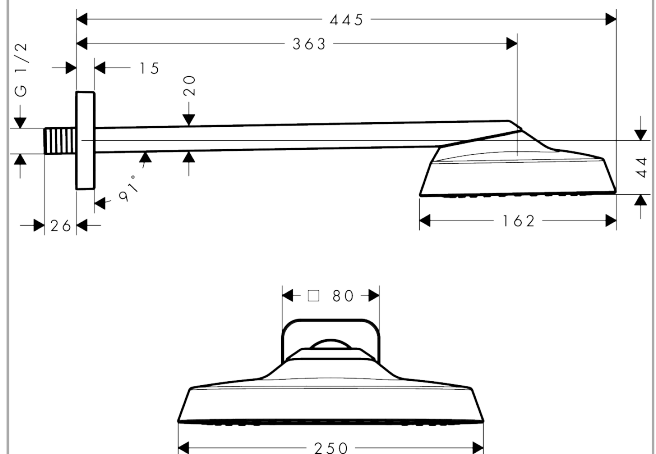

##### Merkmale

- besteht aus: Kopfbrause, Brausearm
- Brausekopfgröße: 250 x 160 mm
- Strahlart: Rain
- FlexPower: Düsen passen sich Wasserdruck automatisch an durch öffnen und schließen
- QuickClean+: Kalkablagerung vermeiden durch die Elastizität der Düsen
- Durchflussregler: 12 l/min (mit möglichen Toleranzen  $\pm 10\%$ )
- Durchflussmenge Rain Strahl bei 3 bar: 10,5 l/min
- Funktion ab: 6,5 l/min
- maximale Durchflussmenge bei 3 bar: 10,5 l/min
- Mindestfließdruck: 1,2 bar
- Ausladung: 363 mm
- Material Strahlscheibe: Metall
- Kopfbrause zur Reinigung abnehmbar
- Metallbrausearm
- Montage: Wand
- Anschlussgewinde: G  $\frac{1}{2}$
- Anschlussgröße: DN15
- für Durchlauferhitzer geeignet
- P-IX 10348/IIA

#### Maßzeichnung

**AXOR ShowerSphere**  
**Kopfbrause 250/160 1jet mit Brausearm**  
 Oberfläche: **Edelstahl Optic** Artikelnummer: **39754800**

**Durchflussdiagramm**

Die Verbrauchswerte wurden proxisnah mit den dazugehörigen Armaturen (Thermostat/Mischer/ Unterputzventil) gemessen.