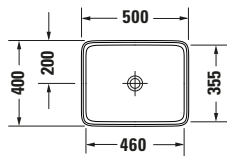

Aufsatzbecken

Basis Angaben

Langbezeichnung	Duravit Qatego Aufsatzbecken 500 mm Weiß Hochglanz, Anzahl Hahnlöcher pro Waschplatz: 0, Geschliffen – 2383500079
-----------------	---

Spezifikationen

Farbe	
Farbwert	Weiß
Innenfarbe	Weiß
Aussenfarbe	Weiß
Glanzgrad	Hochglanz
Glanzgrad Innen	Hochglanz
Glanzgrad Außen	Hochglanz

Features

Waschtisch	
Geschliffen	✓
Rückwand glasiert	✓

Logistik

Artikelgewicht	11,4 kg
----------------	---------

Passende Produkte

Passende Artikel	
	Schaftventil # 005024 Universal
	Designsiphon # 005036 Universal

Beschreibungstexte

Ausschreibungstext	Duravit Qatego Aufsatzbecken Weiß Hochglanz 500 mm, Designer: Studio F. A. Porsche, Sanitärkeramik, Aufsatz, Ohne Überlauf, Position Ablauf: Mitte, Geschliffen, Rückwand glasiert, Ablagefläche: , Position Becken: Mitte, Position Hahnloch: Mitte, Weiß Hochglanz, Geeignet für Möbel, CE-Kennzeichen-1: EN 14688, EAN Nr.: 4067116323016, Artikelgewicht: 11,4 kg, Beckenbreite: 460 mm, Beckentiefe: 360 mm, Abmessungen (Breite / Länge x Tiefe / Breite x Höhe): 500 x 400 x 130 mm, Artikel Nr.: 2383500079
--------------------	---