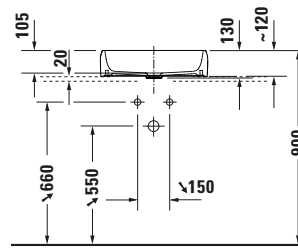

Aufsatzbecken

Basis Angaben

Langbezeichnung	Duravit Qatego Aufsatzbecken 500 mm Weiß Hochglanz, Anzahl Hahnlöcher pro Waschplatz: 0, Geschliffen – 2383500079
-----------------	---

Spezifikationen

Farbe	
Farbwert	Weiß
Innenfarbe	Weiß
Aussenfarbe	Weiß
Glanzgrad	Hochglanz
Glanzgrad Innen	Hochglanz
Glanzgrad Außen	Hochglanz

Features

Waschtisch	
Geschliffen	✓
Rückwand glasiert	✓

Logistik

Artikelgewicht	11,4 kg
----------------	---------

Passende Produkte

Passende Artikel	
	Schaftventil # 005024 Universal
	Designsiphon # 005036 Universal

Beschreibungstexte

Ausschreibungstext	Duravit Qatego Aufsatzbecken Weiß Hochglanz 500 mm, Designer: Studio F. A. Porsche, Sanitärkeramik, Aufsatz, Ohne Überlauf, Position Ablauf: Mitte, Geschliffen, Rückwand glasiert, Ablagefläche: , Position Becken: Mitte, Position Hahnloch: Mitte, Weiß Hochglanz, Geeignet für Möbel, CE-Kennzeichen-1: EN 14688, EAN Nr.: 4067116323016, Artikelgewicht: 11,4 kg, Beckenbreite: 460 mm, Beckentiefe: 360 mm, Abmessungen (Breite / Länge x Tiefe / Breite x Höhe): 500 x 400 x 130 mm, Artikel Nr.: 2383500079
--------------------	---