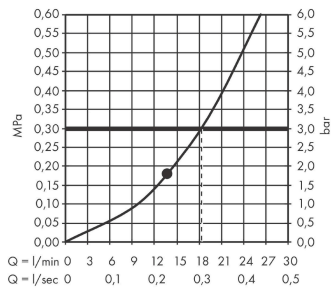

AXOR ShowerSolutions

Kopfbrause 300/300 1jet mit Brausearm

Oberfläche: **Brushed Bronze** Artikelnummer: **35314140**

Beschreibung

Merkmale

- besteht aus: Kopfbrause, Brausenarm
- Brausekopfgrösse: 300 x 300 mm
- Strahlart: PowderRain
- Durchflussmenge PowderRain (bei 3 bar): 18,2 l/min
- Funktion ab: 13,5 l/min
- Maximale Durchflussmenge bei 3 bar: 18,2 l/min
- Mindestfließdruck: 2 bar
- dynamische Strahldüsen fahren im Betrieb aus
- Material Strahlscheibe: Metall
- Brausearmlänge: 450 mm
- Kopfbrause zur Reinigung abnehmbar
- ServiceCard mit Sieb kann zur Reinigung ohne Werkzeug entnommen werden
- Montage: Wand
- Anschlussgewinde: G ½

Produktabbildung

Maßzeichnung

AXOR ShowerSolutions
Kopfbrause 300/300 1jet mit Brausearm
 Oberfläche: **Brushed Bronze** Artikelnummer: **35314140**

Durchflussdiagramm

Die Verbrauchswerte wurden praxisnah mit den dazugehörigen Armaturen (Thermostat/Mischer/Unterputzventil) gemessen.