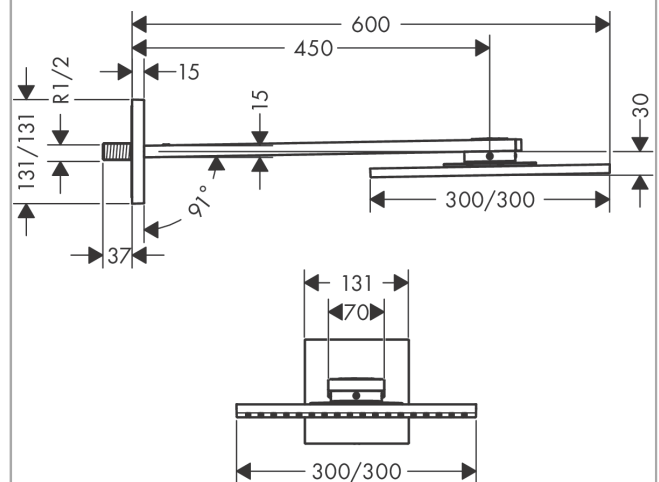

AXOR ShowerSolutions

Kopfbrause 300/300 1jet mit Brausearm

Oberfläche: **Brushed Bronze** Artikelnummer: **35314140**

Beschreibung

Merkmale

- besteht aus: Kopfbrause, Brausenarm
- Brausekopfgrösse: 300 x 300 mm
- Strahlart: PowderRain
- Durchflussmenge PowderRain (bei 3 bar): 18,2 l/min
- Funktion ab: 13,5 l/min
- Maximale Durchflussmenge bei 3 bar: 18,2 l/min
- Mindestfließdruck: 2 bar
- dynamische Strahldüsen fahren im Betrieb aus
- Material Strahlscheibe: Metall
- Brausearmlänge: 450 mm
- Kopfbrause zur Reinigung abnehmbar
- ServiceCard mit Sieb kann zur Reinigung ohne Werkzeug entnommen werden
- Montage: Wand
- Anschlussgewinde: G ½

Produktabbildung

Maßzeichnung

AXOR ShowerSolutions
Kopfbrause 300/300 1jet mit Brausearm
 Oberfläche: **Brushed Bronze** Artikelnummer: **35314140**

Durchflussdiagramm

Die Verbrauchswerte wurden praxisnah mit den dazugehörigen Armaturen (Thermostat/Mischer/Unterputzventil) gemessen.

AXOR ShowerSolutions
Kopfbrause 300/300 1jet mit Brausearm
 Oberfläche: **Brushed Bronze** Artikelnummer: **35314140**

Einbaubeispiel