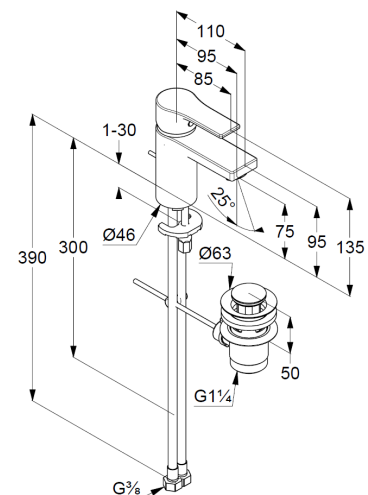

Waschtisch-Armatur

Einhebelmischer

1-Loch Montage

geschlossener Hebel, Metall

Strahlregler M24 PCA

Keramik-Kartusche mit Heißwasserbegrenzung

Mittelstellung Kaltwasser

Durchflussmenge bei 3 bar 5 l/min.

flexible Druckschläuche G3/8 DVGW zugelassen

Schnell-Montagesystem

Zugstangen Ablaufgarnitur G1 1/4 aus Metall

EU-Taxonomie: max. 6 l/min. -

wesentlicher Beitrag (SC) möglich

Produktabbildung/ Product picture

Maßzeichnung/ Dimensional drawing

Durchfluss/ Flow rate