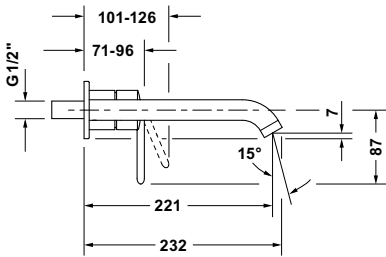

Balcoon # BA1070004070

Design by Patricia Urquiola

Einhebel-Waschtischmischer

Basis Angaben	
Langbezeichnung	Duravit Balcoon Einhebel-Waschtischmischer MinusFlow Edelstahl Gebürstet – BA1070004070

Lieferumfang	
Inkl. Sichtteile	✓

Logistik	
Artikelgewicht	0,9 kg

Beschreibungstexte	
Ausschreibungstext	<p>Duravit Balcoon Einhebel-Waschtischmischer MinusFlow Edelstahl Gebürstet, Designer: Patricia Urquiola, Edelstahl Gebürstet, Form: Rund, Strahlart: Normalstrahl, Griffvariante: Hebelgriff, Bedienungsart: Mechanisch, Auslauf: Strahlformer, Technisches Feature: MinusFlow, AirPlus, MinusFlow, Durchflussmenge (3 bar): 4 l/min, Min. Empfohlener Betriebsdruck: 1 bar, Temperaturregelung: Keramikmischsystem, Geeignet für Durchlauferhitzer, Anschlussart Wasseranschluss: Grundkörper, EAN Nr.: 4067116471991, Artikelgewicht: 0,9 kg, Ausladung: 221 mm, Abmessungen (Breite / Länge x Tiefe / Breite x Höhe): 167 x 232 x 120 mm, Artikel Nr.: BA1070004070</p>

Spezifikationen	
Montage	
Montageart	Unterputz
Temperaturregelung	Keramikmischsystem
Auslauf	Strahlformer
Durchflussmenge (3 bar)	4 l/min
Strahlart	Normalstrahl
Min. Empfohlener Betriebsdruck	1 bar
Max. Empfohlener Betriebsdruck	5 bar
Farbe	
Farbwert	Edelstahl
Glanzgrad	Gebürstet
Bedienung	
Bedienungsart	Mechanisch

Passende Produkte	
Notwendige Artikel	
	Grundkörper # GK19000200 Brausen und Zubehör
Vermaßung	
Höhe	120 mm
Ausladung	221 mm

Features	
Geeignet für Durchlauferhitzer	✓
Griffvariante	Hebelgriff
MinusFlow	✓