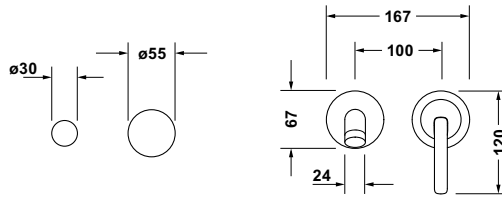

Balcoon # BA1070004070

Design by Patricia Urquiola

Einhebel-Waschtischmischer

Basis Angaben	
Langbezeichnung	Duravit Balcoon Einhebel-Waschtischmischer MinusFlow Edelstahl Gebürstet – BA1070004070

Lieferumfang	
Inkl. Sichtteile	✓

Logistik	
Artikelgewicht	0,9 kg

Beschreibungstexte	
Ausschreibungstext	<p>Duravit Balcoon Einhebel-Waschtischmischer MinusFlow Edelstahl Gebürstet, Designer: Patricia Urquiola, Edelstahl Gebürstet, Form: Rund, Strahlart: Normalstrahl, Griffvariante: Hebelgriff, Bedienungsart: Mechanisch, Auslauf: Strahlformer, Technisches Feature: MinusFlow, AirPlus, MinusFlow, Durchflussmenge (3 bar): 4 l/min, Min. Empfohlener Betriebsdruck: 1 bar, Temperaturregelung: Keramikmischsystem, Geeignet für Durchlauferhitzer, Anschlussart Wasseranschluss: Grundkörper, EAN Nr.: 4067116471991, Artikelgewicht: 0,9 kg, Ausladung: 221 mm, Abmessungen (Breite / Länge x Tiefe / Breite x Höhe): 167 x 232 x 120 mm, Artikel Nr.: BA1070004070</p>

Spezifikationen	
Montage	
Montageart	Unterputz
Temperaturregelung	Keramikmischsystem
Auslauf	Strahlformer
Durchflussmenge (3 bar)	4 l/min
Strahlart	Normalstrahl
Min. Empfohlener Betriebsdruck	1 bar
Max. Empfohlener Betriebsdruck	5 bar
Farbe	
Farbwert	Edelstahl
Glanzgrad	Gebürstet
Bedienung	
Bedienungsart	Mechanisch

Passende Produkte	
Notwendige Artikel	
	Grundkörper # GK19000200 Brausen und Zubehör
Vermaßung	
Höhe	120 mm
Ausladung	221 mm

Features	
Geeignet für Durchlauferhitzer	✓
Griffvariante	Hebelgriff
MinusFlow	✓