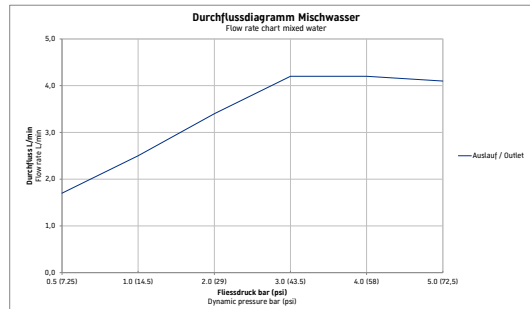

Balcoon # BA1070004070

Design by Patricia Urquiola

Einhebel-Waschtischmischer

Basis Angaben	
Langbezeichnung	Duravit Balcoon Einhebel-Waschtischmischer MinusFlow Edelstahl Gebürstet – BA1070004070

Lieferumfang	
Inkl. Sichtteile	✓

Logistik	
Artikelgewicht	0,9 kg

Beschreibungstexte	
Ausschreibungstext	<p>Duravit Balcoon Einhebel-Waschtischmischer MinusFlow Edelstahl Gebürstet, Designer: Patricia Urquiola, Edelstahl Gebürstet, Form: Rund, Strahlart: Normalstrahl, Griffvariante: Hebelgriff, Bedienungsart: Mechanisch, Auslauf: Strahlformer, Technisches Feature: MinusFlow, AirPlus, MinusFlow, Durchflussmenge (3 bar): 4 l/min, Min. Empfohlener Betriebsdruck: 1 bar, Temperaturregelung: Keramikmischsystem, Geeignet für Durchlauferhitzer, Anschlussart Wasseranschluss: Grundkörper, EAN Nr.: 4067116471991, Artikelgewicht: 0,9 kg, Ausladung: 221 mm, Abmessungen (Breite / Länge x Tiefe / Breite x Höhe): 167 x 232 x 120 mm, Artikel Nr.: BA1070004070</p>

Spezifikationen	
Montage	
Montageart	Unterputz
Temperaturregelung	Keramikmischsystem
Auslauf	Strahlformer
Durchflussmenge (3 bar)	4 l/min
Strahlart	Normalstrahl
Min. Empfohlener Betriebsdruck	1 bar
Max. Empfohlener Betriebsdruck	5 bar
Farbe	
Farbwert	Edelstahl
Glanzgrad	Gebürstet
Bedienung	
Bedienungsart	Mechanisch

Passende Produkte	
Notwendige Artikel	
	Grundkörper # GK19000200 Brausen und Zubehör
Vermaßung	
Höhe	120 mm
Ausladung	221 mm

Features	
Geeignet für Durchlauferhitzer	✓
Griffvariante	Hebelgriff
MinusFlow	✓