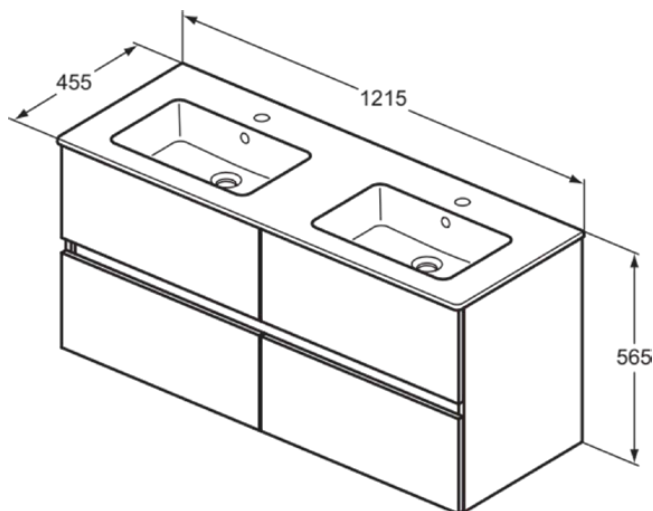

EUROVIT+/ULYSSE+/SIMPLICITY+

R0577Y8

EUROVIT+/ULYSSE+/SIMPLICITY+ | Doppel- Möbelpaket 1215x455x565 mm in Hamilton eiche, 2 Hahnlöcher, mit Überlauf, 4 Schubladen | Grifflos, SoftClosing

Bild & Zeichnung

Allgemeine Informationen

Produktkategorie:	Möbelpakete
Produktart:	Möbelpaket
Marke:	Ideal Standard
Kollektion:	EUROVIT+/ULYSSE+/SIMPLICITY+
Designer:	Palomba Serafini Associati
Colour:	Y8 - Hamilton Eiche
Höhe (mm):	565
Breite (mm):	1215
Ausladung (mm):	455
Befestigungsart:	Befestigungsset
Nettogewicht (kg):	63.80
EAN Code:	3391500590328

Im Lieferumfang enthaltene Produkte

E053401:	EUROVIT | Doppel- Möbelwaschtisch 1215x455x155 mm in weiß glänzend, 2 Hahnlöcher, mit Überlauf
R0267Y8:	EUROVIT+/ULYSSE+/SIMPLICITY+ | Waschtisch-Unterschrank 1200x440x550 mm in Hamilton eiche, 4 Schubladen

Features

Grifflos

SoftClosing

Produktspezifikationen

Einstellbare Spülmengen:	Nein
Einzugsmechanismus:	Softclosing
Farbcode:	Y8
Farbbeschreibung:	Hamilton eiche
Eckmodell:	Nein
Geschliffene Unterseite:	Nein
Griff(e):	Grifflos mit Nut
Mit Kettenöse:	Nein
Einstellbare Montagefüße:	Nein
Material (Bundle):	Vanity basin (E053401): Ceramic
Materialspezifikation (Bundle):	Vanity basin (E053401): Finefireclay
Anzahl der Türen (gesamt):	0
Anzahl der Türen (links öffnend):	0
Anzahl der Türen (rechts öffnend):	0
Anzahl der Auszüge (gesamt):	4
Anzahl der externen Auszüge:	4
Anzahl der internen Auszüge:	0
Anzahl der offenen Fächer:	0
Anzahl der Rolltüren:	0
Anzahl der Schiebetüren:	0