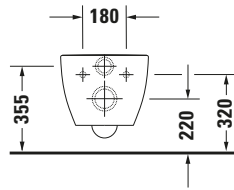

Happy D.2 # 2550090000

Design by sieger design

Wand WC

Basis Angaben

Langbezeichnung	Duravit Happy D.2 Wand WC, 620 mm, Weiß Hochglanz, Tiefspüler, Spülrand: spülrandlos, Inkl. verdeckte Befestigung, Abgang: waagrecht – 2550090000
-----------------	---

Beschreibungstexte

Ausschreibungstext	Duravit Happy D.2 Wand WC Weiß Hochglanz 620 mm, Designer: sieger design, Spülform: Tiefspüler, Spülrand: spülrandlos, Sanitärkeramik, Wandhängend, Abgang: waagrecht, Befestigung inklusive: Durafix, Unified Water Label (UWL) Klasse: 1, CE-Kennzeichen-1: EN 997, EAN Nr.: 4021534930942, Artikelgewicht: 28,2 kg, Abmessungen (Breite / Länge x Tiefe / Breite x Höhe): 365 x 620 x 345 mm, Artikel Nr.: 2550090000
--------------------	--