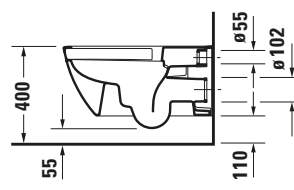

Happy D.2 # 2550090000

Design by sieger design

Wand WC

Basis Angaben

Langbezeichnung	Duravit Happy D.2 Wand WC, 620 mm, Weiß Hochglanz, Tiefspüler, Spülrand: spülrandlos, Inkl. verdeckte Befestigung, Abgang: waagrecht – 2550090000
-----------------	---

Lieferumfang

Montage	
Befestigung inklusive	Durafix

Logistik

Artikelgewicht	28,2 kg
----------------	---------

Passende Produkte

Passende Artikel	
	WC-Sitz # 006461 Happy D.2
	WC-Sitz # 006469 Happy D.2
	Befestigung # 0065000000 Universal
	Schallschutz-Set # 0050900000 Universal

Beschreibungstexte

Ausschreibungstext	Duravit Happy D.2 Wand WC Weiß Hochglanz 620 mm, Designer: sieger design, Spülform: Tiefspüler, Spülrand: spülrandlos, Sanitärkeramik, Wandhängend, Abgang: waagrecht, Befestigung inklusive: Durafix, Unified Water Label (UWL) Klasse: 1, CE-Kennzeichen-1: EN 997, EAN Nr.: 4021534930942, Artikelgewicht: 28,2 kg, Abmessungen (Breite / Länge x Tiefe / Breite x Höhe): 365 x 620 x 345 mm, Artikel Nr.: 2550090000
--------------------	--