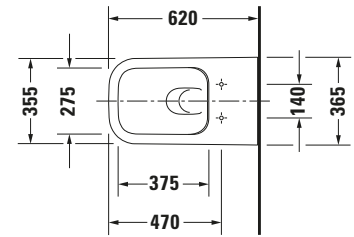

Happy D.2 # 2550090000

Design by sieger design

Wand WC

Basis Angaben

Langbezeichnung	Duravit Happy D.2 Wand WC, 620 mm, Weiß Hochglanz, Tiefspüler, Spülrand: spülrandlos, Inkl. verdeckte Befestigung, Abgang: waagrecht – 2550090000
-----------------	---

Beschreibungstexte

Ausschreibungstext	Duravit Happy D.2 Wand WC Weiß Hochglanz 620 mm, Designer: sieger design, Spülform: Tiefspüler, Spülrand: spülrandlos, Sanitärkeramik, Wandhängend, Abgang: waagrecht, Befestigung inklusive: Durafix, Unified Water Label (UWL) Klasse: 1, CE-Kennzeichen-1: EN 997, EAN Nr.: 4021534930942, Artikelgewicht: 28,2 kg, Abmessungen (Breite / Länge x Tiefe / Breite x Höhe): 365 x 620 x 345 mm, Artikel Nr.: 2550090000
--------------------	--