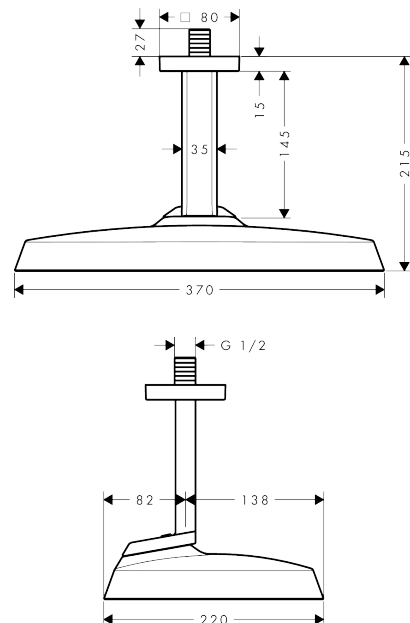

AXOR ShowerSphere
Kopfbrause 370/220 1jet mit Deckenanschluss
 Oberfläche: **Polished Black Chrome** Artikelnummer: **39760330**

Beschreibung

Merkmale

- besteht aus: Kopfbrause, Deckenanschluss
- Brausekopfgröße: 370 x 220 mm
- Strahlart: Rain
- FlexPower: Düsen passen sich Wasserdruck automatisch an durch öffnen und schließen
- QuickClean+: Kalkablagerung vermeiden durch die Elastizität der Düsen
- Durchflussregler: 12 l/min (mit möglichen Toleranzen ±10 %)
- Durchflussmenge Rain Strahl bei 3 bar: 10 l/min
- Funktion ab: 7,3 l/min
- maximale Durchflussmenge bei 3 bar: 12 l/min
- Mindestfließdruck: 1 bar
- Material Strahlscheibe: Metall
- Kopfbrause zur Reinigung abnehmbar
- Metalldeckenanschluss
- Deckenanschlusslänge: 145 mm
- Montage: Deckenmontage
- Anschlussgewinde: G 1/2
- für Durchlauferhitzer geeignet
- P-IX 10353/IIA

Technologie

Produktabbildung

Maßzeichnung

AXOR ShowerSphere
Kopfbrause 370/220 1jet mit Deckenanschluss
 Oberfläche: **Polished Black Chrome** Artikelnummer: **39760330**

Durchflussdiagramm