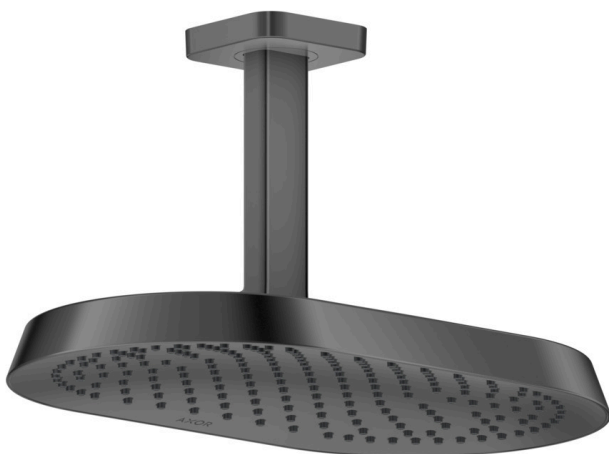

AXOR ShowerSphere
Kopfbrause 370/220 1jet mit Deckenanschluss
 Oberfläche: **Polished Black Chrome** Artikelnummer: **39760330**

Beschreibung

Merkmale

- besteht aus: Kopfbrause, Deckenanschluss
- Brausekopfgröße: 370 x 220 mm
- Strahlart: Rain
- FlexPower: Düsen passen sich Wasserdruck automatisch an durch öffnen und schließen
- QuickClean+: Kalkablagerung vermeiden durch die Elastizität der Düsen
- Durchflussregler: 12 l/min (mit möglichen Toleranzen ±10 %)
- Durchflussmenge Rain Strahl bei 3 bar: 10 l/min
- Funktion ab: 7,3 l/min
- maximale Durchflussmenge bei 3 bar: 12 l/min
- Mindestfließdruck: 1 bar
- Material Strahlscheibe: Metall
- Kopfbrause zur Reinigung abnehmbar
- Metalldeckenanschluss
- Deckenanschlusslänge: 145 mm
- Montage: Deckenmontage
- Anschlussgewinde: G 1/2
- für Durchlauferhitzer geeignet
- P-IX 10353/IIA

Technologie

Produktabbildung

Maßzeichnung

AXOR ShowerSphere
Kopfbrause 370/220 1jet mit Deckenanschluss
 Oberfläche: **Polished Black Chrome** Artikelnummer: **39760330**

Durchflussdiagramm