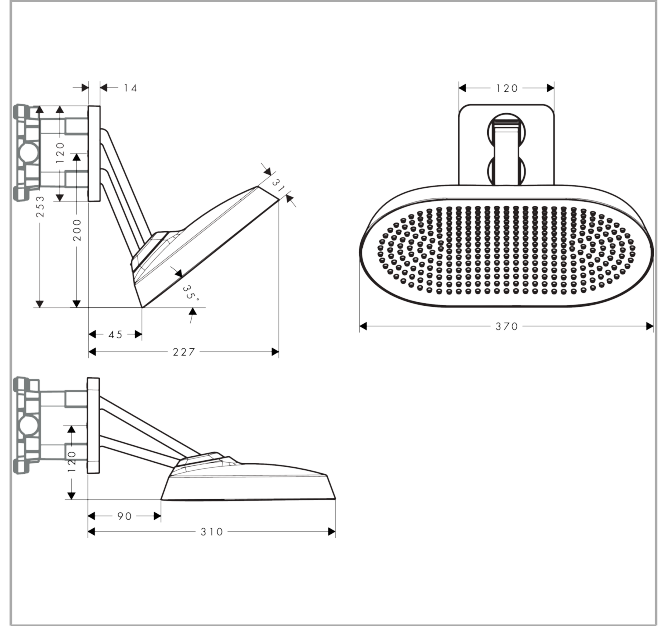

##### Merkmale

- besteht aus: Kopfbrause, Brausearm
- Brausekopfgröße: 370 x 220 mm
- Strahlart: PowderRain, Rain
- FlexPower: Düsen passen sich Wasserdruck automatisch an durch öffnen und schließen
- QuickClean+: Kalkablagerung vermeiden durch die Elastizität der Düsen
- Durchflussregler: 12 l/min (mit möglichen Toleranzen ±10 %)
- Durchflussmenge PowderRain bei 3 bar: 11 l/min
- Durchflussmenge Rain Strahl bei 3 bar: 10,5 l/min
- Funktion ab: 5,9 l/min
- maximale Durchflussmenge bei 3 bar: 11 l/min
- Mindestfließdruck: 1 bar
- Kopfbrause neigbar von 0-35°
- Material Strahlscheibe: Metall
- Kopfbrause zur Reinigung abnehmbar
- Adjustable Shower Arm: zur einfachen Anpassung des Duschkopfes an die Körpergröße, mechanische Verriegelung in jeder Position, stufenlose Einstellung
- Brausearmlänge: 105 mm
- Metallbrausearm
- Montage: Wand
- Montageart: Unterputz
- Anschlussart: Grundkörper
- für Durchlauferhitzer geeignet
- nicht enthalten: Grundkörper
- P-IX 10351/IIA

#### Technologie

**AXOR ShowerSphere**  
**Kopfbrause 370/220 2jet mit beweglichem Brausearm**  
 Oberfläche: **Brushed Brass** Artikelnummer: **39745950**

Produktabbildung

Maßzeichnung

Durchflussdiagramm

**AXOR ShowerSphere**  
**Kopfbrause 370/220 2jet mit beweglichem Brausearm**  
 Oberfläche: **Brushed Brass** Artikelnummer: **39745950**

Einbaubeispiel