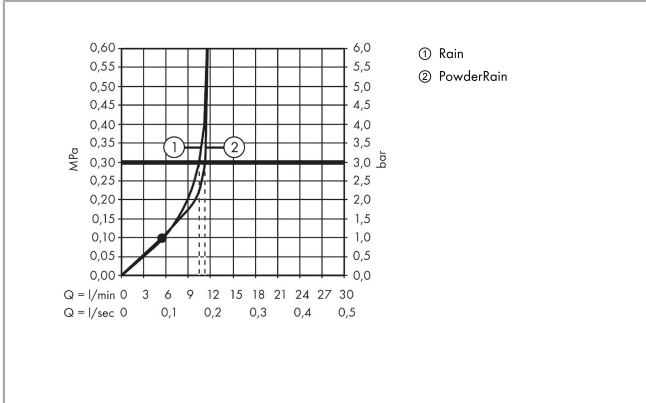

##### Merkmale

- besteht aus: Kopfbrause, Brausearm
- Brausekopfgröße: 370 x 220 mm
- Strahlart: PowderRain, Rain
- FlexPower: Düsen passen sich Wasserdruck automatisch an durch öffnen und schließen
- QuickClean+: Kalkablagerung vermeiden durch die Elastizität der Düsen
- Durchflussregler: 12 l/min (mit möglichen Toleranzen ±10 %)
- Durchflussmenge PowderRain bei 3 bar: 11 l/min
- Durchflussmenge Rain Strahl bei 3 bar: 10,5 l/min
- Funktion ab: 5,9 l/min
- maximale Durchflussmenge bei 3 bar: 11 l/min
- Mindestfließdruck: 1 bar
- Kopfbrause neigbar von 0-35°
- Material Strahlscheibe: Metall
- Kopfbrause zur Reinigung abnehmbar
- Adjustable Shower Arm: zur einfachen Anpassung des Duschkopfes an die Körpergröße, mechanische Verriegelung in jeder Position, stufenlose Einstellung
- Brausearmlänge: 105 mm
- Metallbrausearm
- Montage: Wand
- Montageart: Unterputz
- Anschlussart: Grundkörper
- für Durchlauferhitzer geeignet
- nicht enthalten: Grundkörper
- P-IX 10351/IIA

#### Technologie

**AXOR ShowerSphere**  
**Kopfbrause 370/220 2jet mit beweglichem Brausearm**  
 Oberfläche: **Brushed Brass** Artikelnummer: **39745950**

Produktabbildung

Maßzeichnung

Durchflussdiagramm