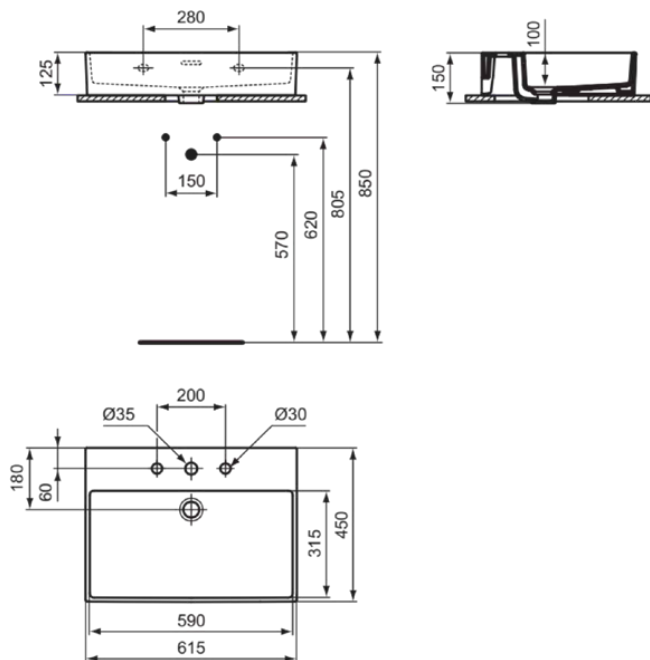

EXTRA

R054301

EXTRA | Waschtisch 615x450x150 mm in weiß glänzend, 3 Hahnlöcher, mit Überlauf

Bild & Zeichnung

Allgemeine Informationen

Produktkategorie:	Waschtische
Produktart:	Waschtisch
Marke:	Ideal Standard
Kollektion:	EXTRA
Colour:	01 - Weiß Glänzend
Oberflächenbeschaffenheit:	glänzend
Höhe (mm):	150
Breite (mm):	615
Ausladung (mm):	450
Befestigungsart:	Befestigungsschrauben
Nettogewicht (kg):	15.10
EAN Code:	3391500592551

Im Lieferumfang enthaltene Produkte

TT0299734: Ausschnittschablonen

Produktstandards & Zertifikate

Normen:	EN 14688
Declaration of Performance classification (DoP):	CL 25

Produktspezifikationen

Farbcode:	01
Farbbeschreibung:	weiß glänzend
Eckmodell:	Nein
Geschliffene Rückseite:	Nein
Geschliffene Unterseite:	Ja
Barrierefreies Produkt:	Nein
Mit Kettenöse:	Nein
Material:	Keramik
Materialspezifikation:	Feinfeuerton
Anzahl von Hahnlöchern je Waschbecken:	3
Anzahl von Waschbecken:	1
Sichtbarer Überlauf:	Ja
PVD Technologie:	Nein
Platzsparendes Modell:	Nein
Ablagefläche:	Hinten
Oberflächenbeschaffenheit:	glänzend
Position des Hahnlochs:	Mitte
Form des Überlaufs:	Geschlitzt
Mit Rückwand:	Nein
Mit Verschlussstopfen:	Nein
Mit Überlauf:	Ja
Mit Siphon:	Nein

EXTRA

R054301

EXTRA | Waschtisch 615x450x150 mm in weiß glänzend, 3 Hahnlöcher, mit Überlauf

Befestigungsmaterial im Lieferumfang enthalten:	Nein
Befestigungsart:	Befestigungsschrauben
Montageart:	wandhängend