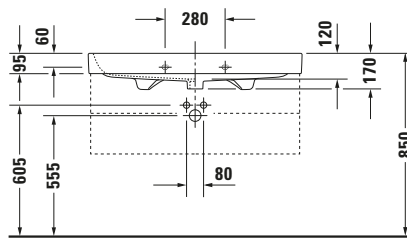

Waschtisch

6366 Happy D.2

Basis Angaben	
Langbezeichnung	Duravit Happy D.2 Waschtisch 1000 mm Weiß Hochglanz, Hahnlochbank, Anzahl Hahnlöcher pro Waschplatz: 1, Über- lauf – 23181000001

Spezifikationen	
Farbe	
Farbwert	Weiß
Innenfarbe	Weiß
Aussenfarbe	Weiß
Glanzgrad	Hochglanz
Glanzgrad Innen	Hochglanz
Glanzgrad Außen	Hochglanz
Überlauf	
Überlauf	✓
Waschplatz	
Anzahl Hahnlöcher pro Waschplatz	1
Material	
Material	Keramik

Features	
Oberflächenveredelung	
WonderGliss	✓
Waschplatz	
Hahnlochbank	✓
Waschtisch	
Von unten glasiert	✓

Logistik	
Artikelgewicht	26,8 kg

Passende Produkte	
Passende Artikel	
	Designsiphon # 0050361000 Universal
	Designsiphon # 0050364600 Universal
	Raumsparsiphon # 0050760000 Universal
	Push-open Ventil # 005052 Universal

Beschreibungstexte	
Ausschreibungstext	Duravit Happy D.2 Waschtisch Weiß Hochglanz 1000 mm, Designer: sieger de- sign, Sanitärkeramik, Wandhängend, Über- lauf, Position Ablauf: Mitte, Von unten gla- siert, Anzahl Becken: 1, Beckenform: Recht- eckig, Position Beck- en: Mitte, Position Hahnloch: Mitte, Weiß Hochglanz, Geeignet für Möbel, Geeignet für Fußgestell, Hahn- lochbank, Inkl. Über- laufclip, CE-Kennzei- chen-1: EN 14688, EAN Nr.: 4021534855924, Artikelgewicht: 26,8 kg, Beckenbreite: 950 mm, Beckentiefe: 345 mm, Abmessungen (Breite / Länge x Tie- fe / Breite x Höhe): 1000 x 505 x 170 mm, WonderGliss, Artikel Nr.: 23181000001