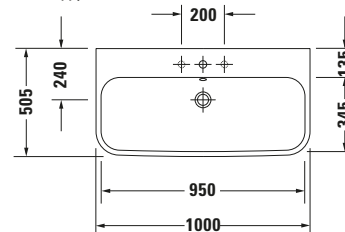

Waschtisch

6366 Happy D.2

Basis Angaben	
Langbezeichnung	Duravit Happy D.2 Waschtisch 1000 mm Weiß Hochglanz, Hahnlochbank, Anzahl Hahnlöcher pro Waschplatz: 1, Über- lauf – 23181000001

Spezifikationen	
Farbe	
Farbwert	Weiß
Innenfarbe	Weiß
Aussenfarbe	Weiß
Glanzgrad	Hochglanz
Glanzgrad Innen	Hochglanz
Glanzgrad Außen	Hochglanz
Überlauf	
Überlauf	✓
Waschplatz	
Anzahl Hahnlöcher pro Waschplatz	1
Material	
Material	Keramik

Features	
Oberflächenveredelung	
WonderGliss	✓
Waschplatz	
Hahnlochbank	✓
Waschtisch	
Von unten glasiert	✓

Logistik	
Artikelgewicht	26,8 kg

Passende Produkte	
Passende Artikel	
	Designsiphon # 0050361000 Universal
	Designsiphon # 0050364600 Universal
	Raumsparsiphon # 0050760000 Universal
	Push-open Ventil # 005052 Universal

Beschreibungstexte	
Ausschreibungstext	Duravit Happy D.2 Waschtisch Weiß Hochglanz 1000 mm, Designer: sieger de- sign, Sanitärkeramik, Wandhängend, Über- lauf, Position Ablauf: Mitte, Von unten gla- siert, Anzahl Becken: 1, Beckenform: Recht- eckig, Position Beck- en: Mitte, Position Hahnloch: Mitte, Weiß Hochglanz, Geeignet für Möbel, Geeignet für Fußgestell, Hahn- lochbank, Inkl. Über- laufclip, CE-Kennzei- chen-1: EN 14688, EAN Nr.: 4021534855924, Artikelgewicht: 26,8 kg, Beckenbreite: 950 mm, Beckentiefe: 345 mm, Abmessungen (Breite / Länge x Tie- fe / Breite x Höhe): 1000 x 505 x 170 mm, WonderGliss, Artikel Nr.: 23181000001