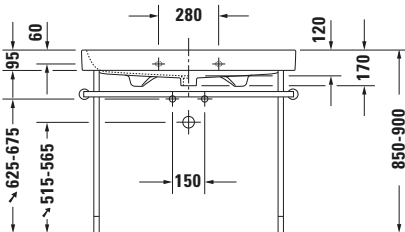

Waschtisch

6366 Happy D.2

Basis Angaben	
Langbezeichnung	Duravit Happy D.2 Waschtisch 1000 mm Weiß Hochglanz, Hahnlochbank, Anzahl Hahnlöcher pro Waschplatz: 1, Über- lauf – 23181000001

Spezifikationen	
Farbe	
Farbwert	Weiß
Innenfarbe	Weiß
Aussenfarbe	Weiß
Glanzgrad	Hochglanz
Glanzgrad Innen	Hochglanz
Glanzgrad Außen	Hochglanz
Überlauf	
Überlauf	✓
Waschplatz	
Anzahl Hahnlöcher pro Waschplatz	1
Material	
Material	Keramik

Features	
Oberflächenveredelung	
WonderGliss	✓
Waschplatz	
Hahnlochbank	✓
Waschtisch	
Von unten glasiert	✓

Logistik	
Artikelgewicht	26,8 kg

Passende Produkte	
Passende Artikel	
	Designsiphon # 0050361000 Universal
	Designsiphon # 0050364600 Universal
	Raumsparsiphon # 0050760000 Universal
	Push-open Ventil # 005052 Universal

Beschreibungstexte	
Ausschreibungstext	Duravit Happy D.2 Waschtisch Weiß Hochglanz 1000 mm, Designer: sieger de- sign, Sanitärkeramik, Wandhängend, Über- lauf, Position Ablauf: Mitte, Von unten gla- siert, Anzahl Becken: 1, Beckenform: Recht- eckig, Position Beck- en: Mitte, Position Hahnloch: Mitte, Weiß Hochglanz, Geeignet für Möbel, Geeignet für Fußgestell, Hahn- lochbank, Inkl. Über- laufclip, CE-Kennzei- chen-1: EN 14688, EAN Nr.: 4021534855924, Artikelgewicht: 26,8 kg, Beckenbreite: 950 mm, Beckentiefe: 345 mm, Abmessungen (Breite / Länge x Tie- fe / Breite x Höhe): 1000 x 505 x 170 mm, WonderGliss, Artikel Nr.: 23181000001