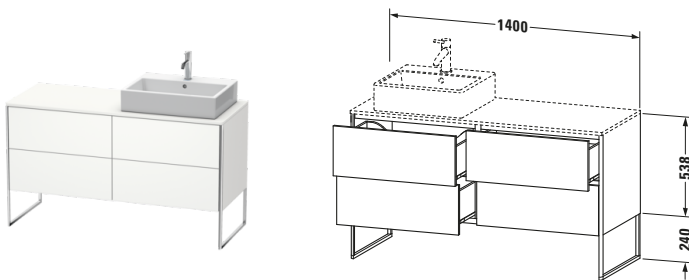

**Konsolenwaschtischunterbau bodenstehend**

Basis Angaben	
Langbezeichnung	Duravit XSquare Konsolenwaschtischunterbau bodenstehend, Weiß Seidenmatt, Rechteckig, Anzahl Ausschnitte: 1, Anzahl Auszüge: 4, Tip-on Technik – XS4923R3636

Spezifikationen	
Anzahl Ausschnitte	1
Anzahl Auszüge	4
Für Anzahl Waschtische	1
Montagegrad	Teilweise montiert
<b>Tür</b>	
Türanschlag	Rechts
<b>Waschplatz</b>	
Position Becken	Rechts
<b>Montage</b>	
Montageart	Bodenstehend / Wandmontage
<b>Farbe</b>	
Farbwert	Weiß
Glanzgrad	Seidenmatt
<b>Front</b>	
Farbwert Front	Weiß
Glanzgrad Front	Seidenmatt
<b>Korpus</b>	
Glanzgrad Korpus	Seidenmatt
Material Korpus	Hochverdichtete MDF-Platte
Oberfläche Korpus	Lack
<b>Griff</b>	
Ausführung Griff	Grifflos
<b>Profil</b>	
Farbe Profil	Chrom
Glanzgrad Profil	Hochglanz
Material Profil	Aluminium

Features	
Tip-on Technik	✓
Einrichtungssystem	Optional
Integrierter Höhenausgleich	✓
Selbsteinzug mit Dämpfung	✓

Lieferumfang	
Inkl. Fußgestell	✓
<b>Montage</b>	
Inkl. Befestigungsmaterial	✓
<b>Technische Dokumentation</b>	
Inkl. Montageanleitung	digital und gedruckt

Vermaßung	
Breite / Länge	1400 mm
Höhe	778 mm
Tiefe / Breite	548 mm
Min. Wandabstand	0 mm

**Passende Produkte**

Passende Artikel	
	Raumsparsiphon # 005076 Universal
	Einrichtungssystem Set # UV0502 Universal
	Einrichtungssystem Set # UV0511 Universal
	Konsole # XS060G XSquare
	Konsole # XS061G XSquare