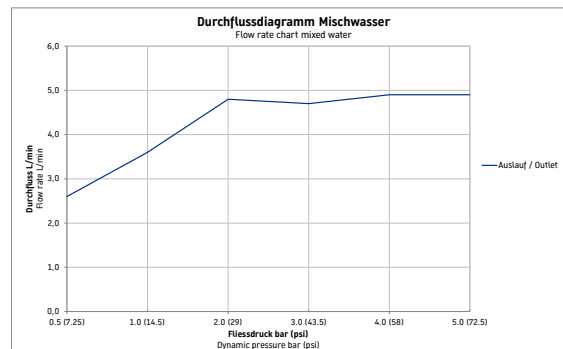

White Tulip # WT2400001010

Design by Philippe Starck

Einhebel-Bidetmischer

Basis Angaben	
Langbezeichnung	Duravit White Tulip Einhebel-Bidetmischer Chrom Hochglanz – WT2400001010

Spezifikationen	
Temperaturregelung	Keramikmischsystem
Auslauf	Strahlformer mit Kugelgelenk
Durchflussmenge (3 bar)	4,5 l/min
Strahlart	Normalstrahl
Geräuschkategorie	II
Zugstange	✓
Ablaufgarnitur	✓
Min. Empfohlener Betriebsdruck	1 bar
Max. Empfohlener Betriebsdruck	5 bar
Farbe	
Farbwert	Chrom
Glanzgrad	Hochglanz

Features	
Geeignet für Durchlauferhitzer	✓

Vermaßung	
Höhe	168 mm
Ausladung	111 mm

Passende Produkte	
	Wand Bidet # 227415 Vero Air
	Wand Bidet # 229315 White Tulip
	Stand Bidet # 229310 White Tulip

Beschreibungstexte	
Ausschreibungstext	<p>Duravit White Tulip Einhebel-Bidetmischer Chrom Hochglanz, Designer: Philippe Starck, Oberflächenbehandlung: Verchromt, Form: Rund, Strahlart: Normalstrahl, Griffvariante: Hebelgriff, Bedienungsart: Mechanisch, Auslauf: Strahlformer mit Kugelgelenk, Technisches Feature: AirPlus, HeatLock, Durchflussmenge (3 bar): 4,5 l/min, Min. Empfohlener Betriebsdruck: 1 bar, Temperaturregelung: Keramikmischsystem, Temperaturbegrenzung einstellbar, Geeignet für Durchlauferhitzer, Anschlussmaß Schlauchanschluss: 3/8", Anschlussart Wasseranschluss: Flexible Anschlussschläuche, Inkl. Ablaufgarnitur, EAN Nr.: 8000177309175, Artikelgewicht: 1,7 kg, Ausladung: 111 mm, Abmessungen (Breite / Länge x Tiefe / Breite x Höhe): 48 x 144 x 168 mm, Artikel Nr.: WT2400001010, Geräuschkategorie: II</p>