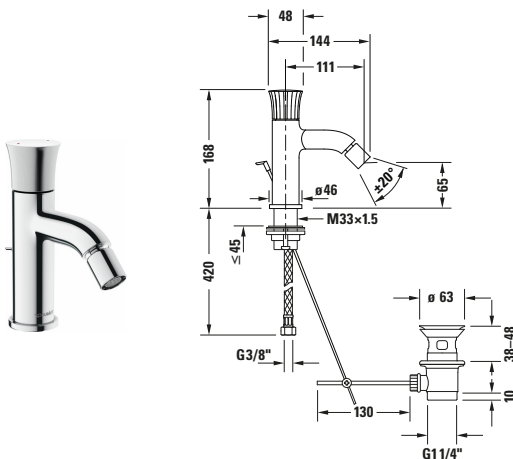

White Tulip # WT2400001010

Design by Philippe Starck

Einhebel-Bidetmischer

Basis Angaben	
Langbezeichnung	Duravit White Tulip Einhebel-Bidetmischer Chrom Hochglanz – WT2400001010

Spezifikationen	
Temperaturregelung	Keramikmischsystem
Auslauf	Strahlformer mit Kugelgelenk
Durchflussmenge (3 bar)	4,5 l/min
Strahlart	Normalstrahl
Geräuschkategorie	II
Zugstange	✓
Ablaufgarnitur	✓
Min. Empfohlener Betriebsdruck	1 bar
Max. Empfohlener Betriebsdruck	5 bar
Farbe	
Farbwert	Chrom
Glanzgrad	Hochglanz

Features	
Geeignet für Durchlauferhitzer	✓

Vermaßung	
Höhe	168 mm
Ausladung	111 mm

Passende Produkte	
	Wand Bidet # 227415 Vero Air
	Wand Bidet # 229315 White Tulip
	Stand Bidet # 229310 White Tulip

Beschreibungstexte	
Ausschreibungstext	<p>Duravit White Tulip Einhebel-Bidetmischer Chrom Hochglanz, Designer: Philippe Starck, Oberflächenbehandlung: Verchromt, Form: Rund, Strahlart: Normalstrahl, Griffvariante: Hebelgriff, Bedienungsart: Mechanisch, Auslauf: Strahlformer mit Kugelgelenk, Technisches Feature: AirPlus, HeatLock, Durchflussmenge (3 bar): 4,5 l/min, Min. Empfohlener Betriebsdruck: 1 bar, Temperaturregelung: Keramikmischsystem, Temperaturbegrenzung einstellbar, Geeignet für Durchlauferhitzer, Anschlussmaß Schlauchanschluss: 3/8", Anschlussart Wasseranschluss: Flexible Anschlussschläuche, Inkl. Ablaufgarnitur, EAN Nr.: 8000177309175, Artikelgewicht: 1,7 kg, Ausladung: 111 mm, Abmessungen (Breite / Länge x Tiefe / Breite x Höhe): 48 x 144 x 168 mm, Artikel Nr.: WT2400001010, Geräuschkategorie: II</p>

White Tulip # WT2400001010

Design by Philippe Starck

Einhebel-Bidetmischer

Weitere Informationen finden Sie hier

<https://pro.duravit.de/p/WT2400001010>